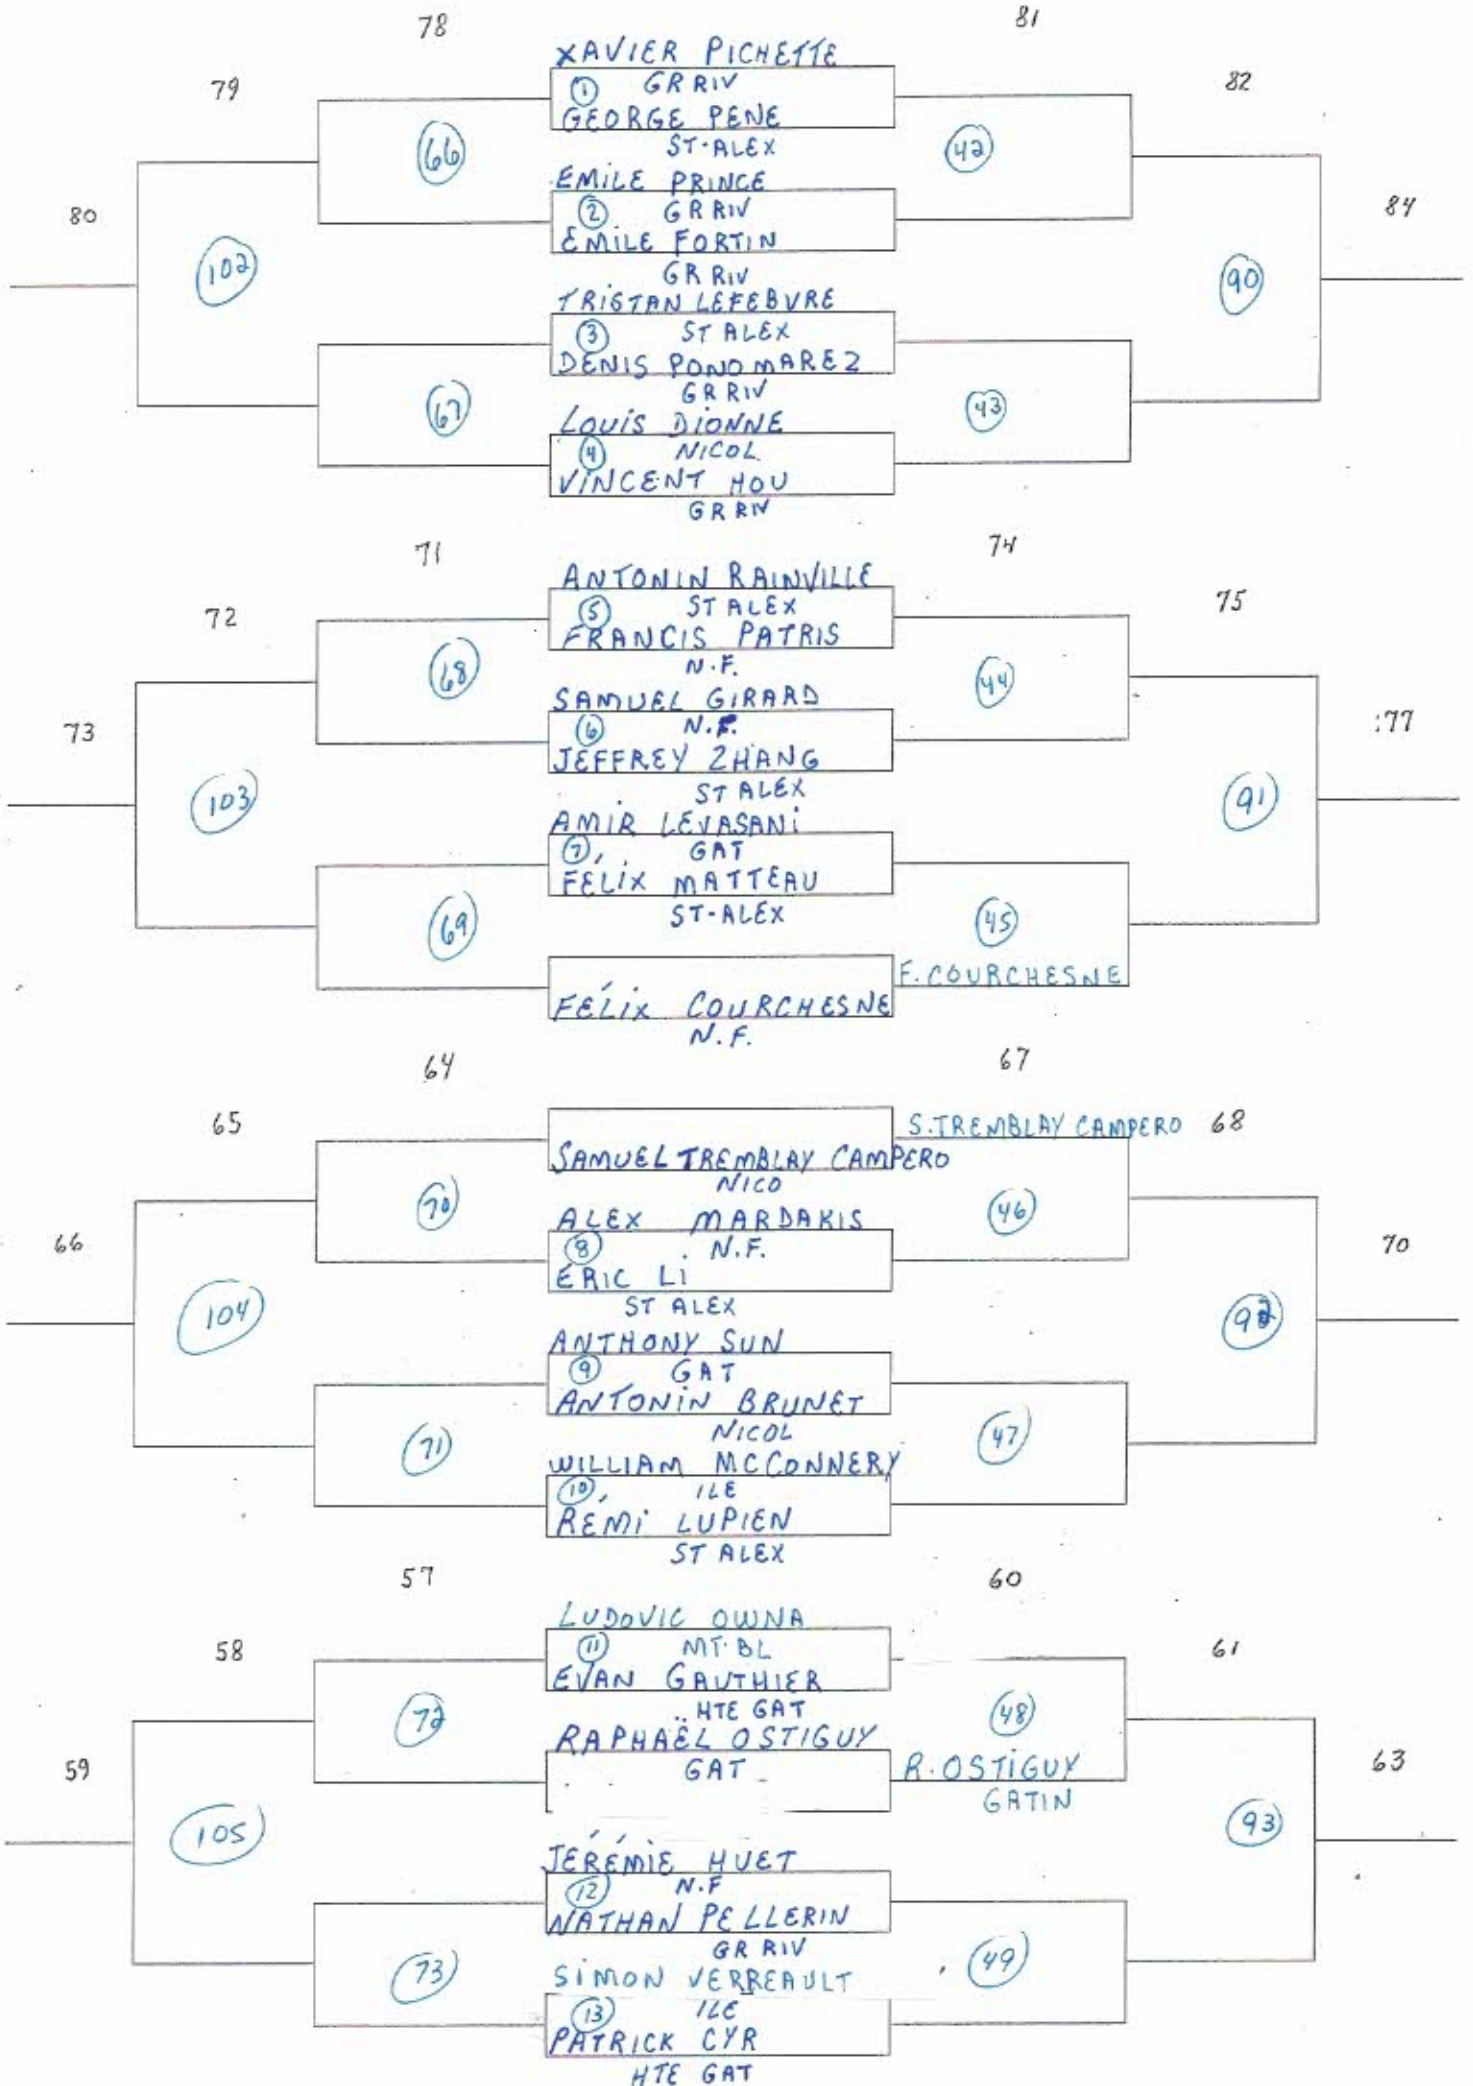

CATÉGORIE: *SIMPLE MASC BENJ*

ÉCOLE: *NOUV FRONTIÈRES*

HEURE: *8h30*

POINTAGE: *21 pts*

CATÉGORIE: *SIMPLE MASC. BENJ.*

ÉCOLE: *NOUV. FRONT.*

HEURE: *8h30*

POINTAGE: *21 PTS*

CATÉGORIE: *DOUBLE MASCULIN BENJ*

ÉCOLE: *NOUV FRONT.*

HEURE: *10h45*

POINTAGE: *21 pts*

CATÉGORIE: _

ÉCOLE: DOUBLE MASCULIN BENEVOLE

NOUV. FRONT

HEURE: 10h45

POINTAGE: 21 pts

CATÉGORIE: *SIMPLE FÉMININ BÉNÉ*

ÉCOLE: *NOUV. FRONT.*

HEURE: *12 h 30*

POINTAGE: *21 pts*

CATÉGORIE: *SIMPLE FÉMININ BEM*

ÉCOLE: *NOUV FRONT*

HEURE: *12h30*