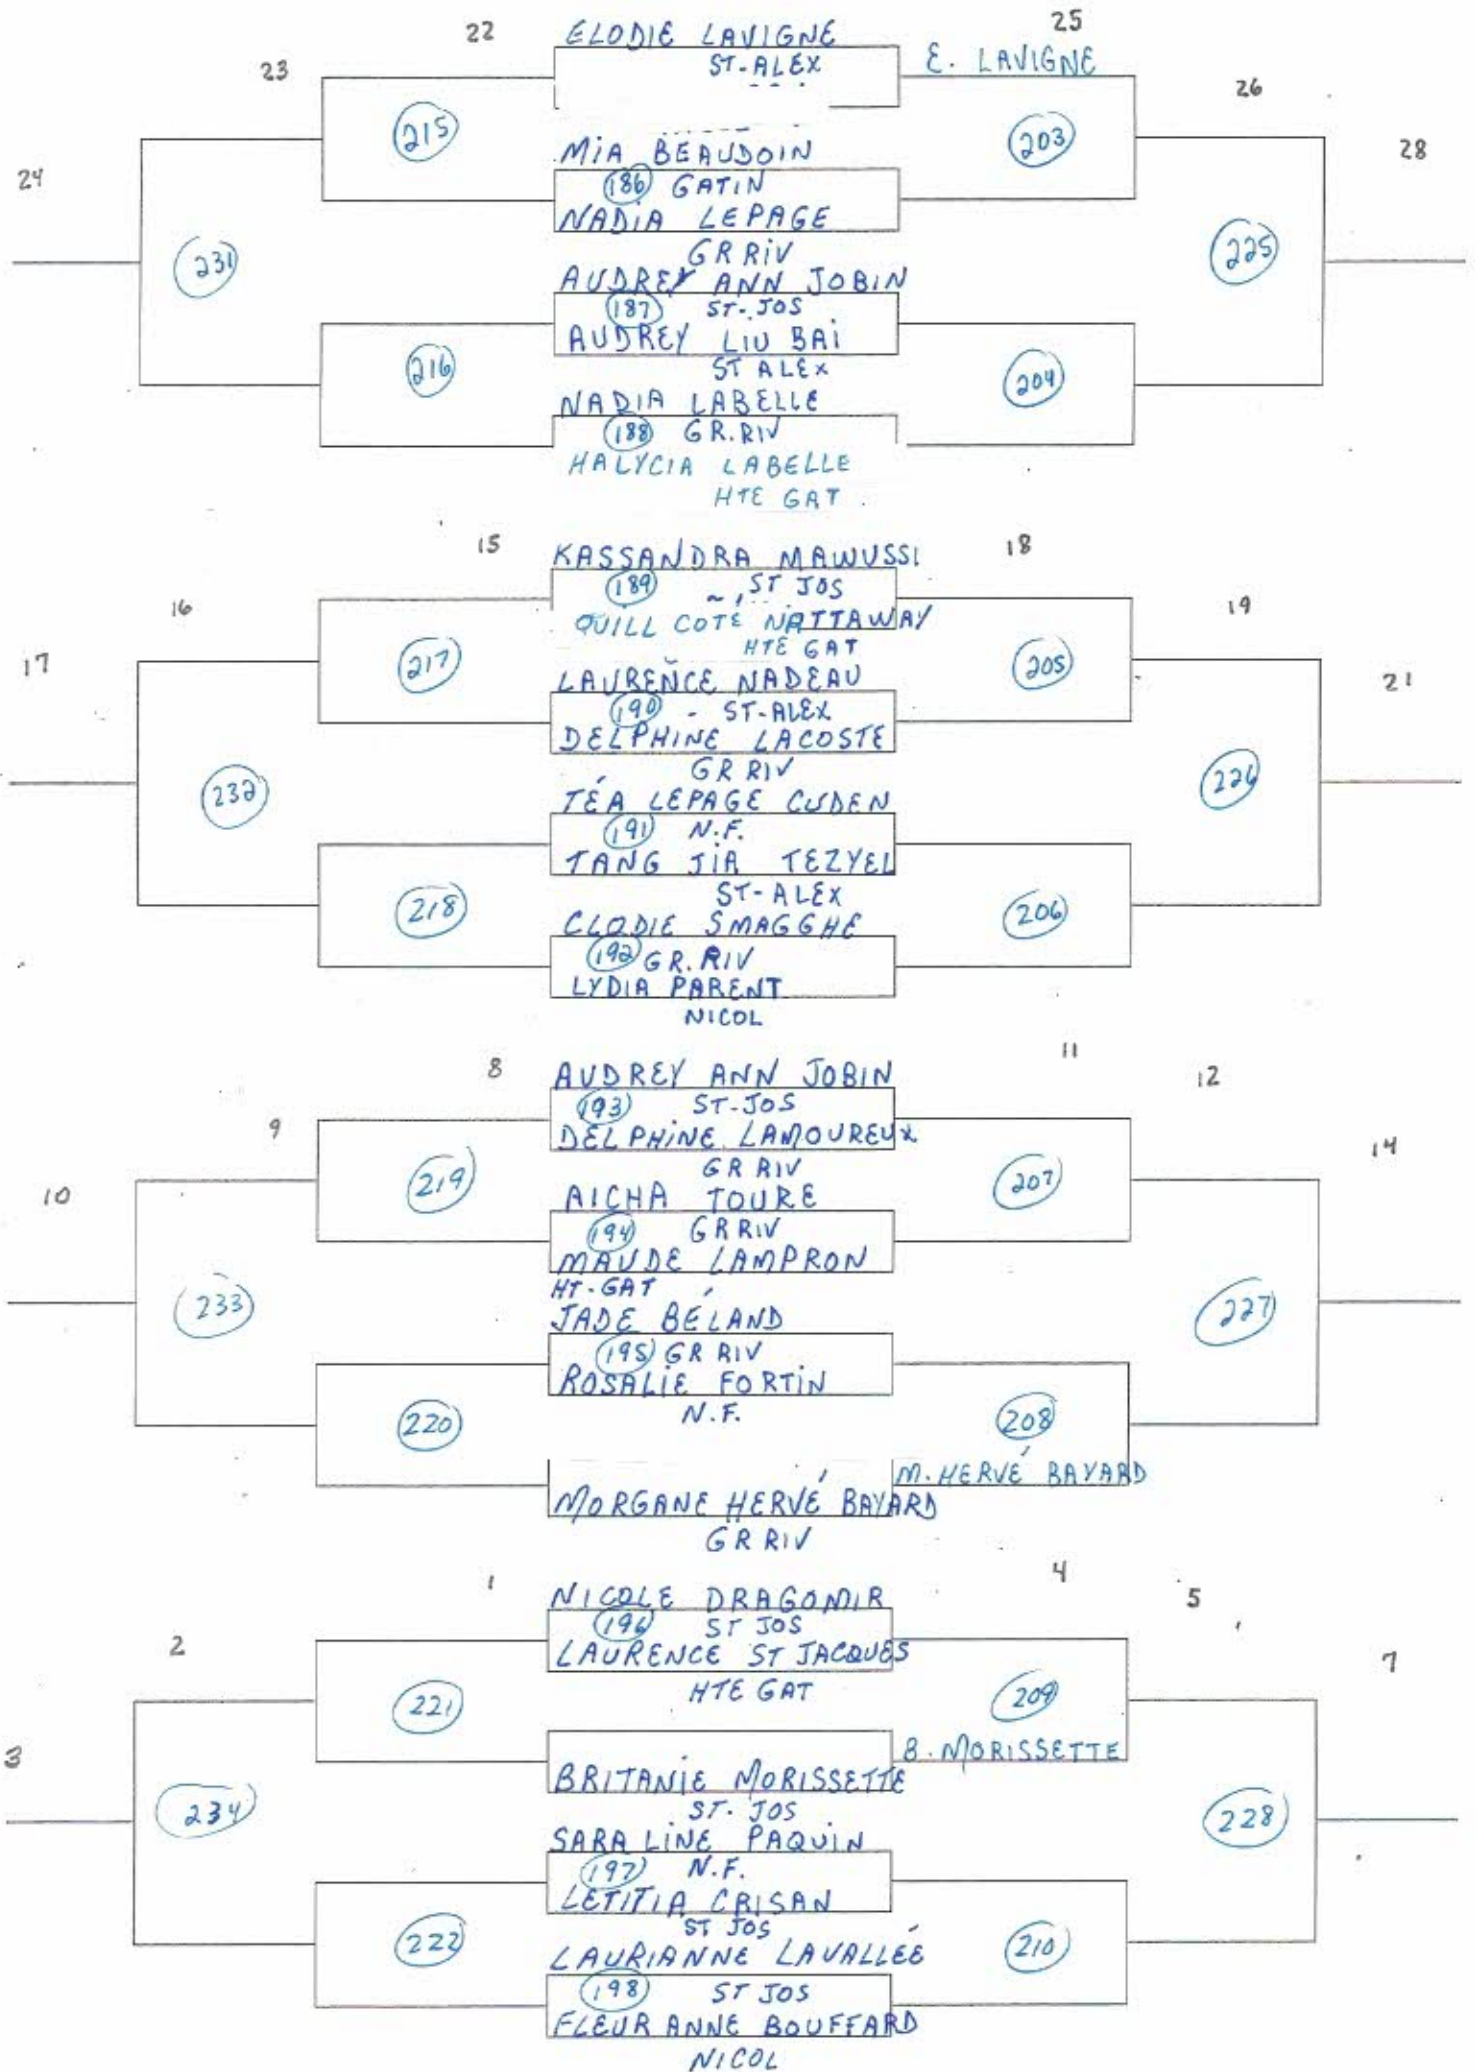

CATÉGORIE: *SIMPLE MASC BENJ*

ÉCOLE: *NOUV FRONTIÈRES*

HEURE: *8h30*

POINTAGE: *21 pts*

CATÉGORIE: *SIMPLE MASC. BENJ.*

ÉCOLE: *NOUV. FRONT.*

HEURE: *8h30*

POINTAGE: *21 PTS*

CATÉGORIE: *DOUBLE MASCULIN BENJ*

ÉCOLE: *NOUV FRONT.*

HEURE: *10h45*

POINTAGE: *21 pts*

CATÉGORIE: _

ÉCOLE: DOUBLE MASCULIN BENEVOLE

NOUV. FRONT

HEURE: 10h45

POINTAGE: 21 pts

CATÉGORIE: *SIMPLE FÉMININ BÉNÉ*

ÉCOLE: *NOUV. FRONT.*

HEURE: *12 h 30*

POINTAGE: *21 pts*

CATÉGORIE: *SIMPLE FÉMININ BEM*

ÉCOLE: *NOUV FRONT*

HEURE: *12h30*

POINTAGE: *21 pts*

CATÉGORIE: *DOUBLE FÉMIN BENJ.*

ÉCOLE: *NOUV. FRONT.*

HEURE:

POINTAGE: