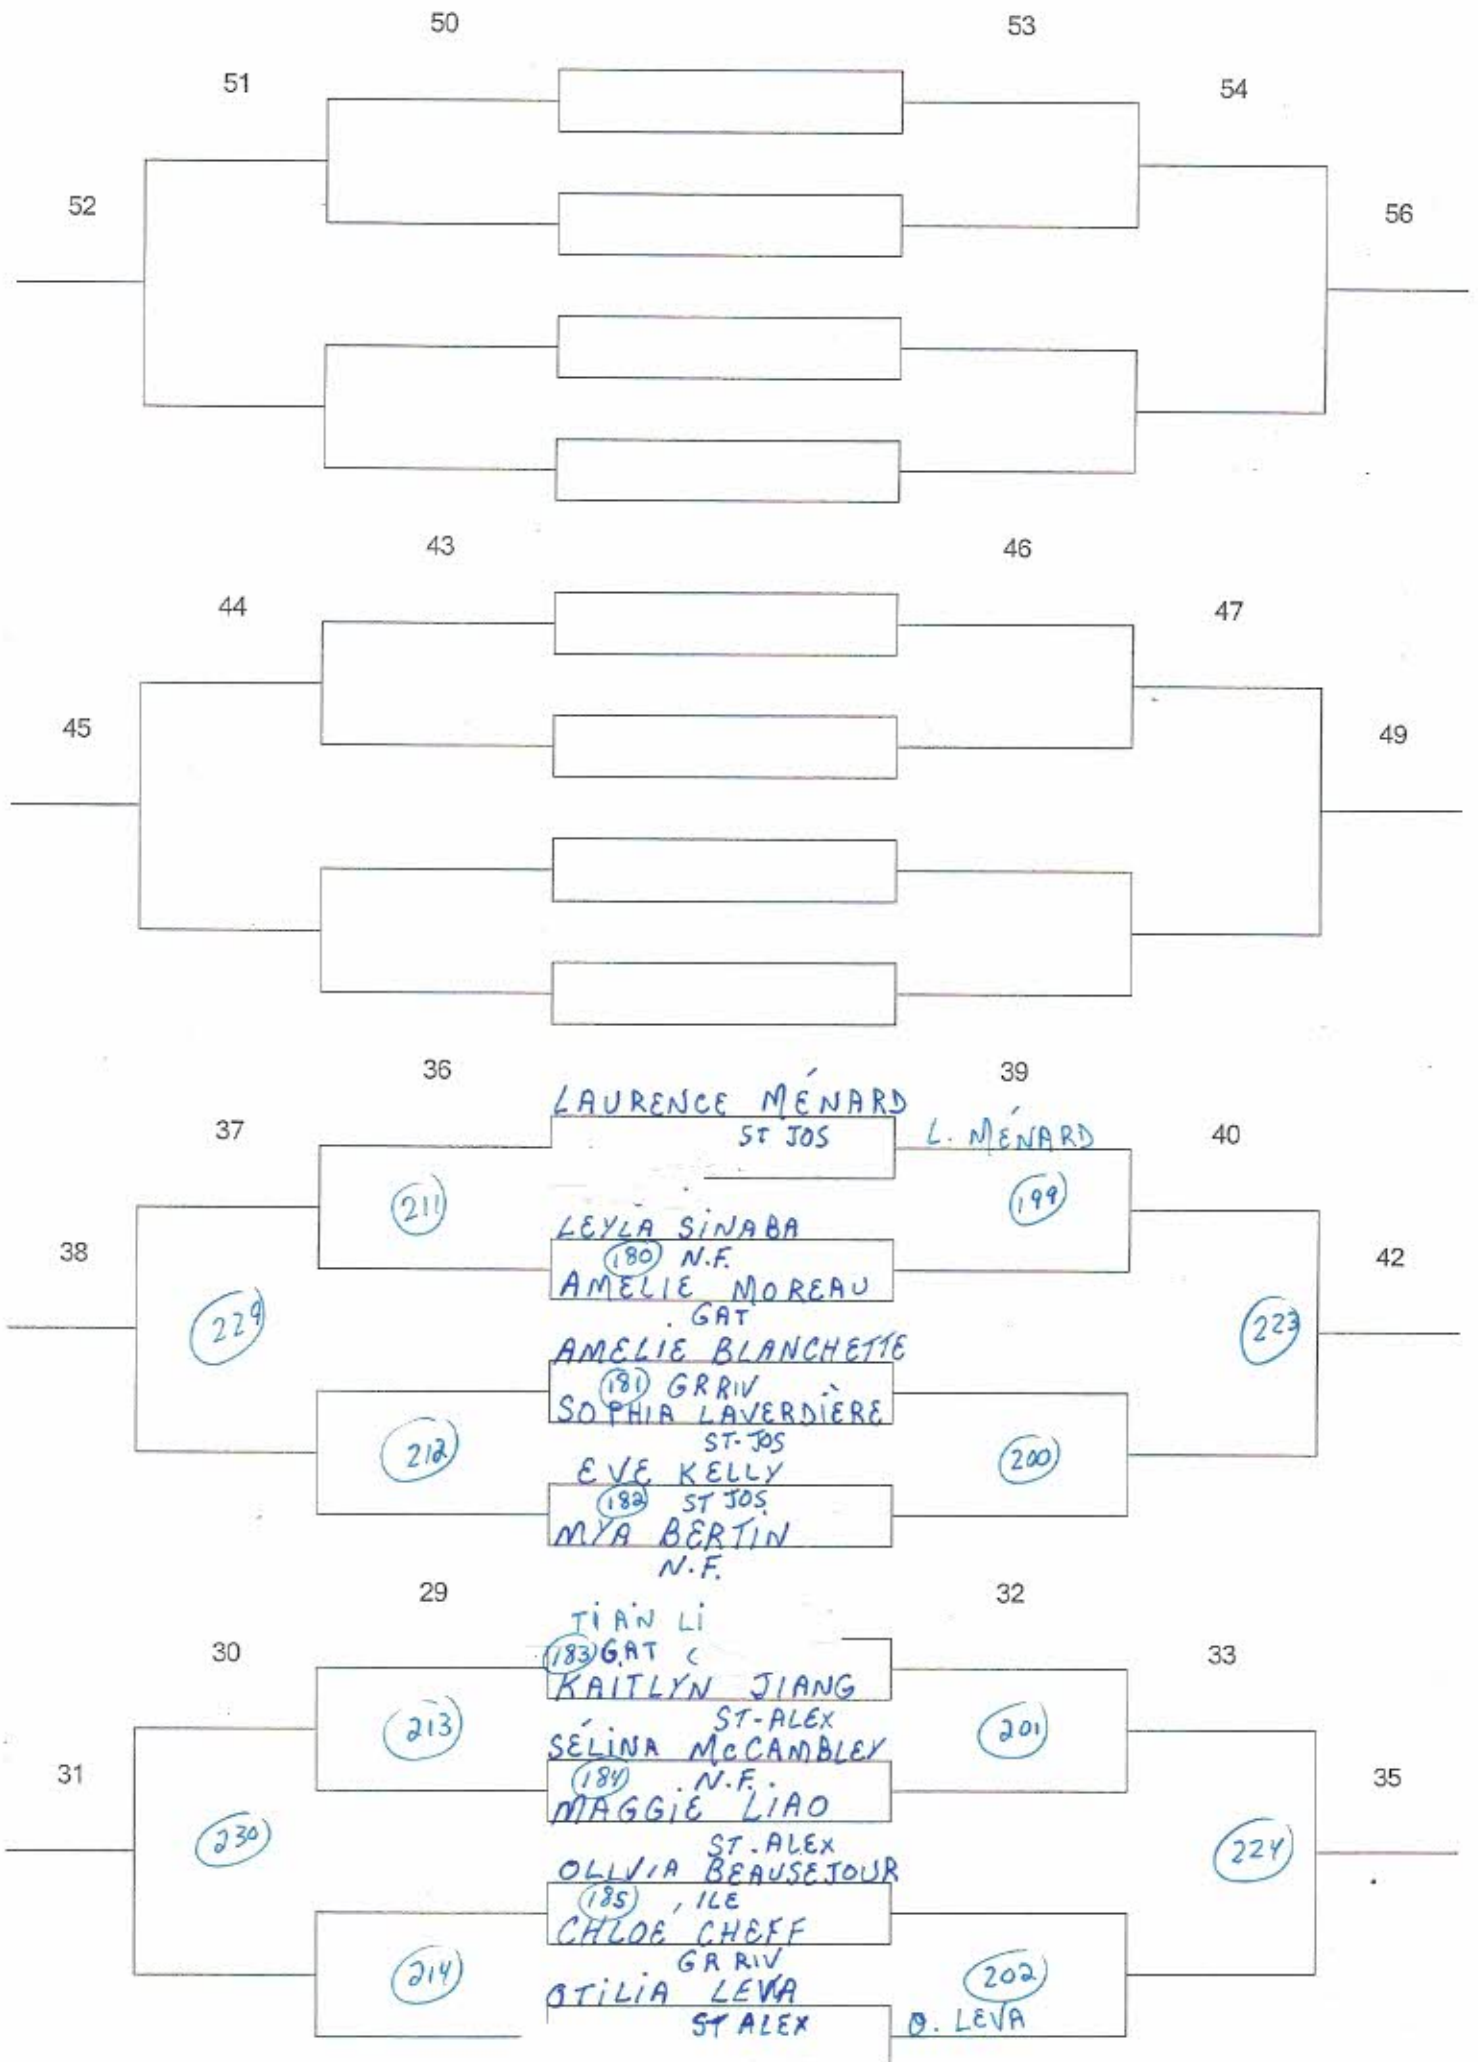

CATÉGORIE: *SIMPLE MASC BENJ*

ÉCOLE: *NOUV FRONTIÈRES*

HEURE: *8h30*

POINTAGE: *21 pts*

CATÉGORIE: *SIMPLE MASC. BENJ.*

ÉCOLE: *NOUV. FRONT.*

HEURE: *8h30*

POINTAGE: *21 PTS*

CATÉGORIE: *DOUBLE MASCULIN BENJ*

ÉCOLE: *NOUV FRONT.*

HEURE: *10h45*

POINTAGE: *21 pts*

CATÉGORIE: _

ÉCOLE: DOUBLE MASCULIN BENEVOLE

NOUV. FRONT

HEURE: 10h45

POINTAGE: 21 pts

CATÉGORIE: *SIMPLE FÉMININ BÉNÉ*

ÉCOLE: *NOUV. FRONT.*

HEURE: *12 h 30*

POINTAGE: *21 pts*

CATÉGORIE: *SIMPLE FÉMININ BEM*

ÉCOLE: *NOUV FRONT*

HEURE: *12h30*

POINTAGE: *21 pts*

CATÉGORIE: *DOUBLE FÉMIN BENJ.*

ÉCOLE: *NOUV. FRONT.*

HEURE:

POINTAGE: