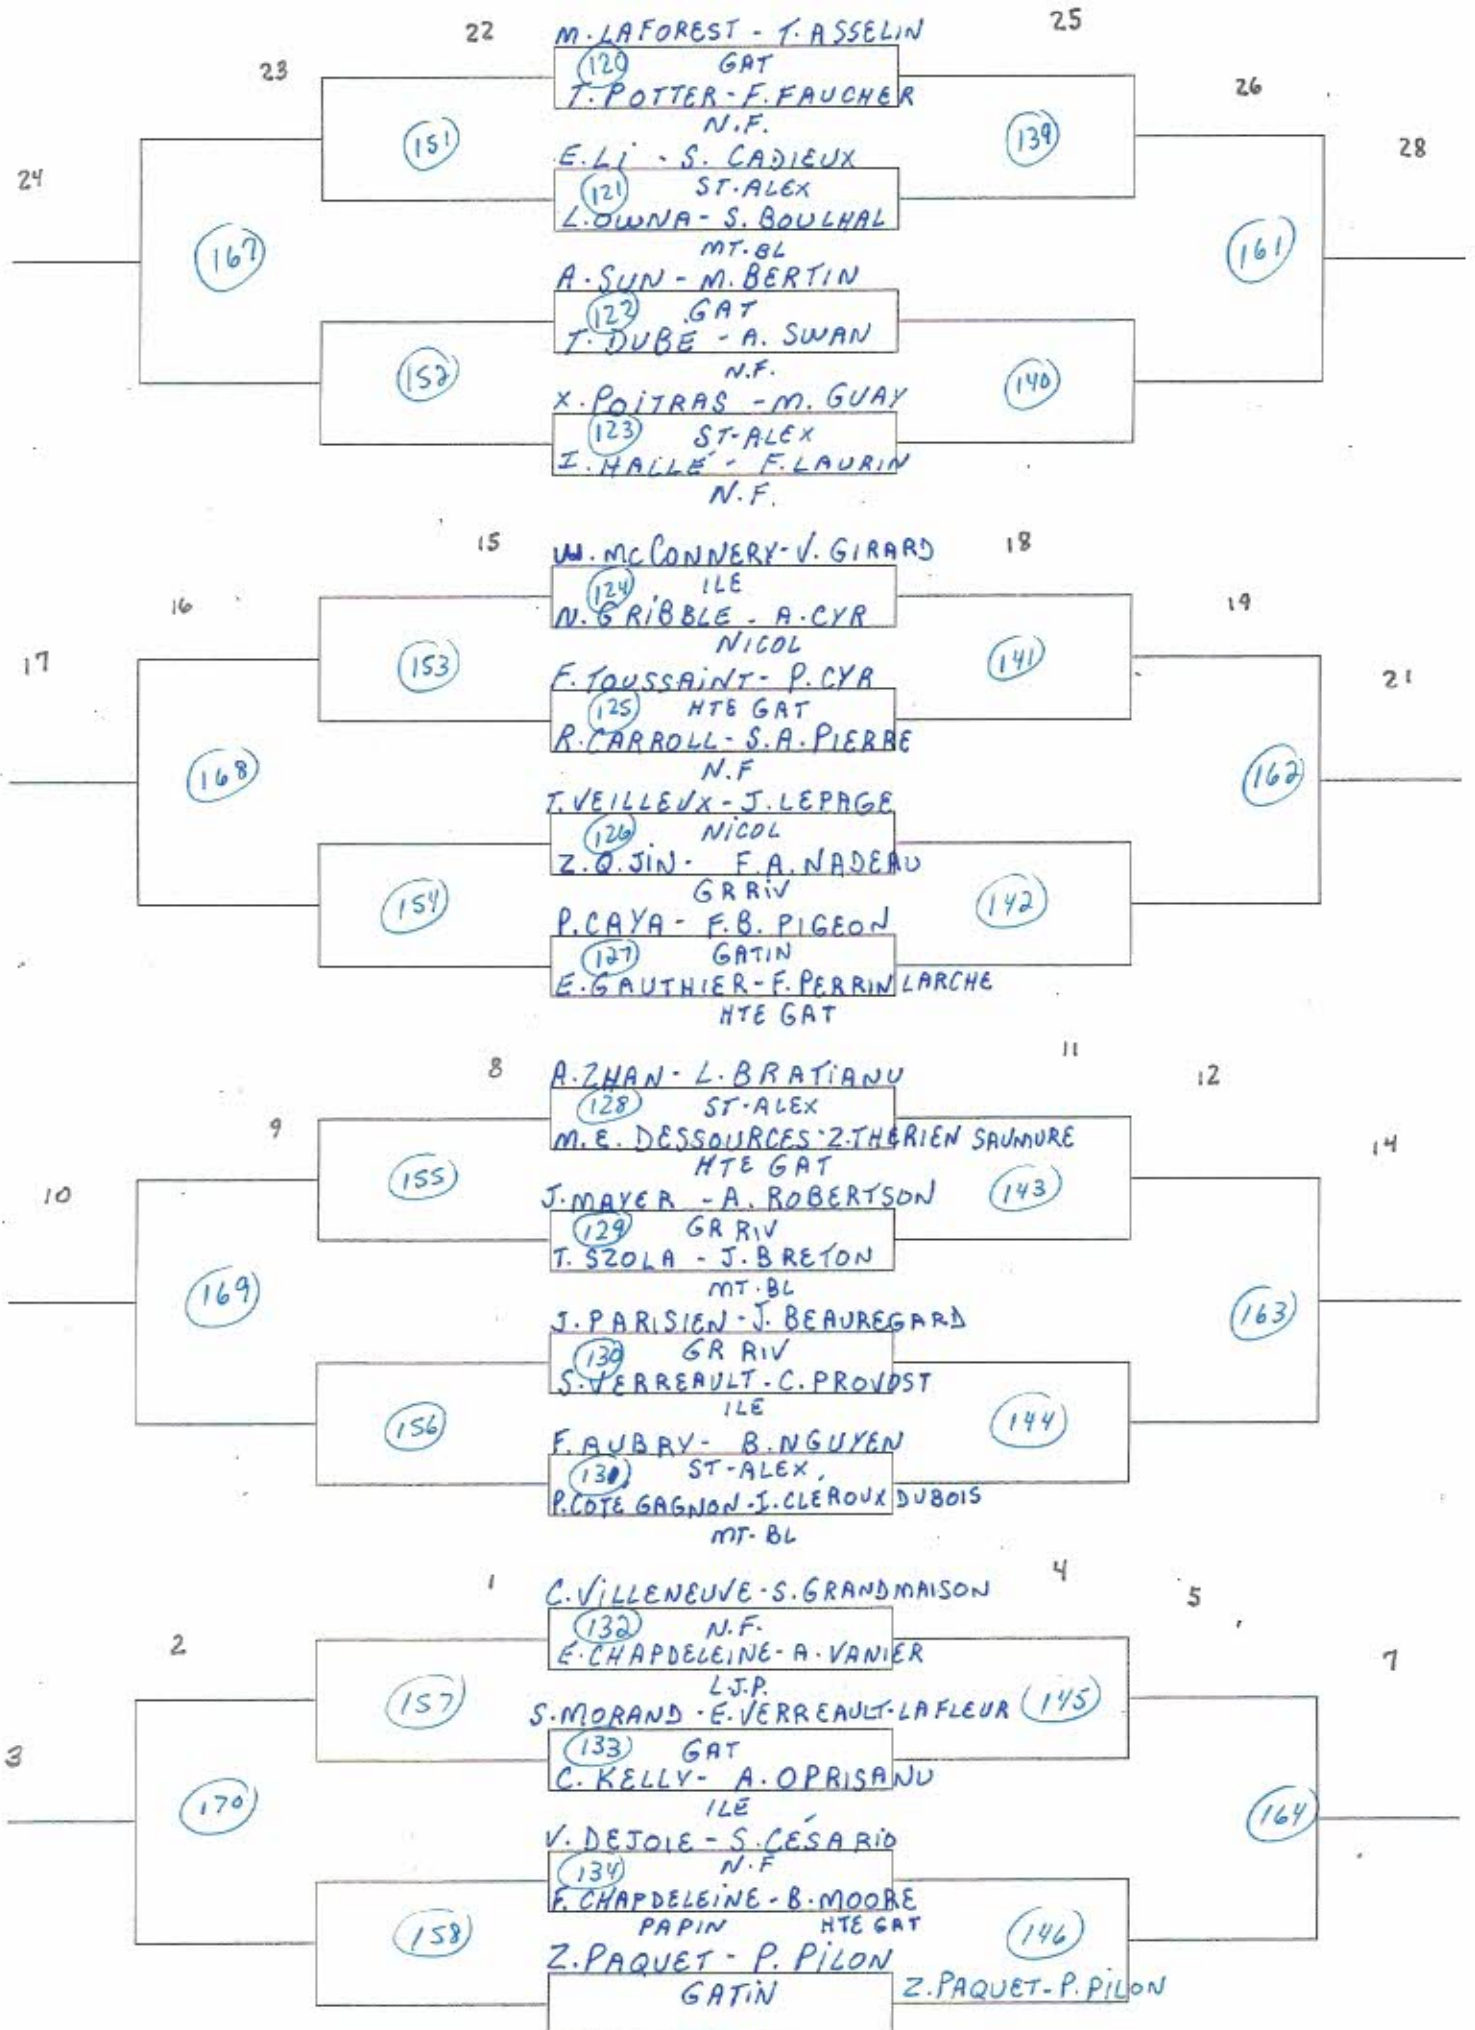

CATÉGORIE: *DOUBLE MASCULIN BENJ*

ÉCOLE: *NOUV FRONT.*

HEURE: *10h45*

POINTAGE: *21 pts*

CATÉGORIE: _

ÉCOLE: DOUBLE MASCULIN BENEVOLE

NOUV. FRONT

HEURE: 10h45

POINTAGE: 21 pts

CATÉGORIE: *SIMPLE FÉMININ BÉNÉ*

ÉCOLE: *NOUV. FRONT.*

HEURE: *12 h 30*

POINTAGE: *21 pts*

CATÉGORIE: *SIMPLE FÉMININ BEM*

ÉCOLE: *NOUV FRONT*

HEURE: *12h30*