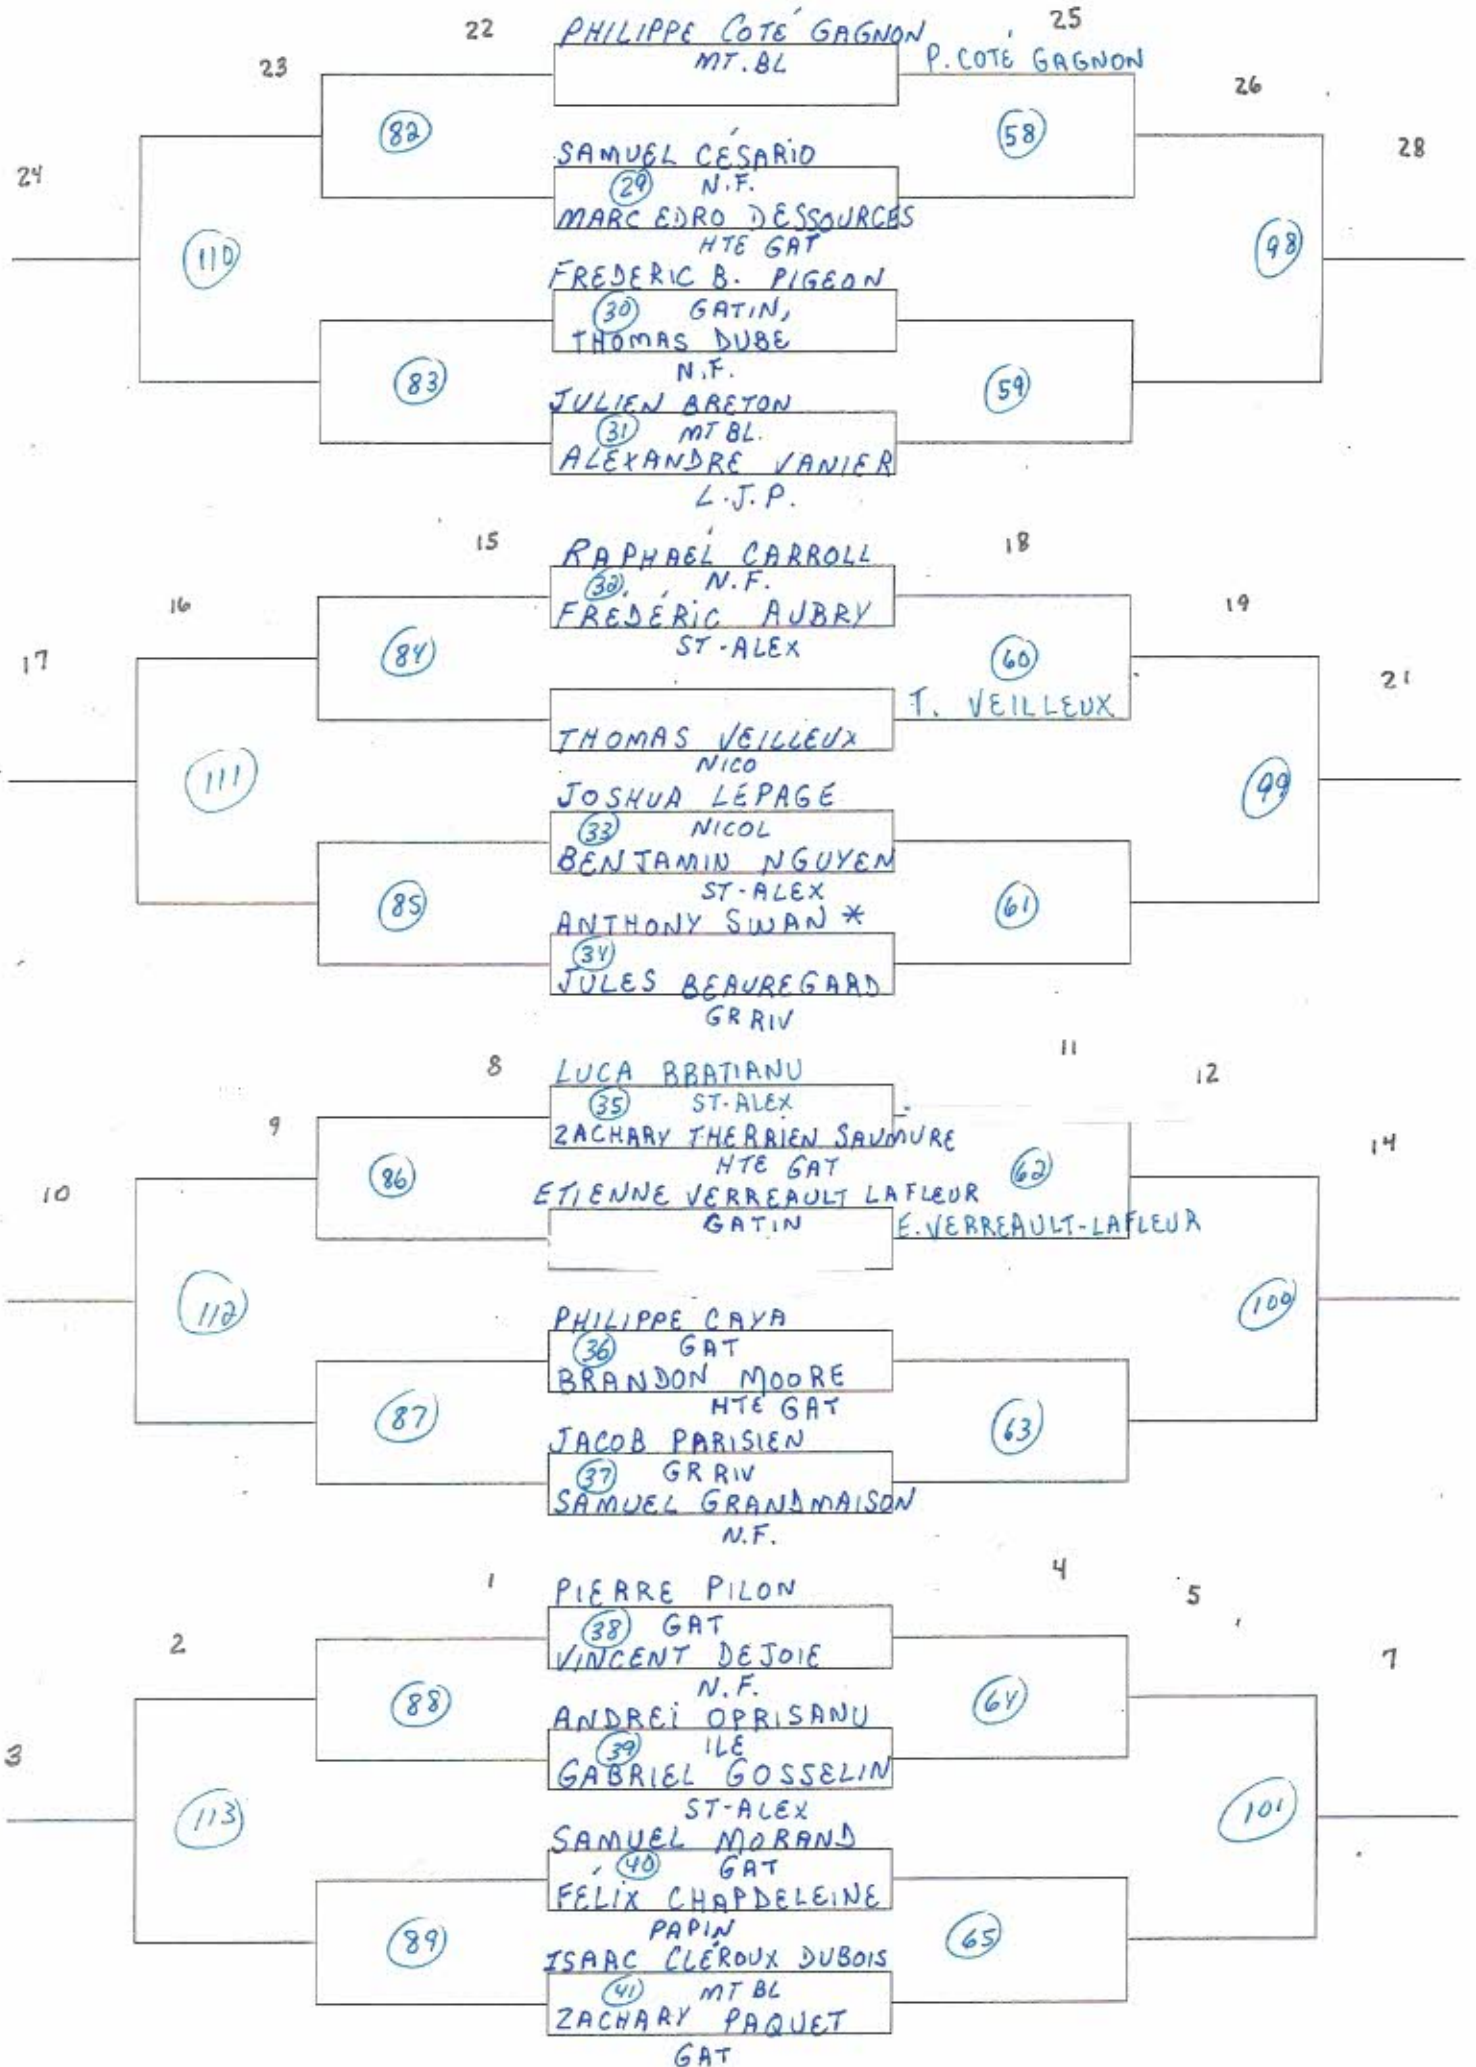

CATÉGORIE: *SIMPLE MASC BENJ*

ÉCOLE: *NOUV FRONTIÈRES*

HEURE: *8h30*

POINTAGE: *21 pts*

CATÉGORIE: *SIMPLE MASC. BENJ.*

ÉCOLE: *NOUV. FRONT.*

HEURE: *8h30*

POINTAGE: *21 PTS*

CATÉGORIE: *DOUBLE MASCULIN BENJ*

ÉCOLE: *NOUV FRONT.*

HEURE: *10h45*

POINTAGE: *21 pts*

CATÉGORIE: _

ÉCOLE: DOUBLE MASCULIN BENEVOLE

NOUV. FRONT

HEURE: 10h45

POINTAGE: 21 pts

CATÉGORIE: *SIMPLE FÉMININ BÉNÉ*

ÉCOLE: *NOUV. FRONT.*

HEURE: *12 h 30*

POINTAGE: *21 pts*

CATÉGORIE: *SIMPLE FÉMININ BEM*

ÉCOLE: *NOUV FRONT*

HEURE: *12h30*