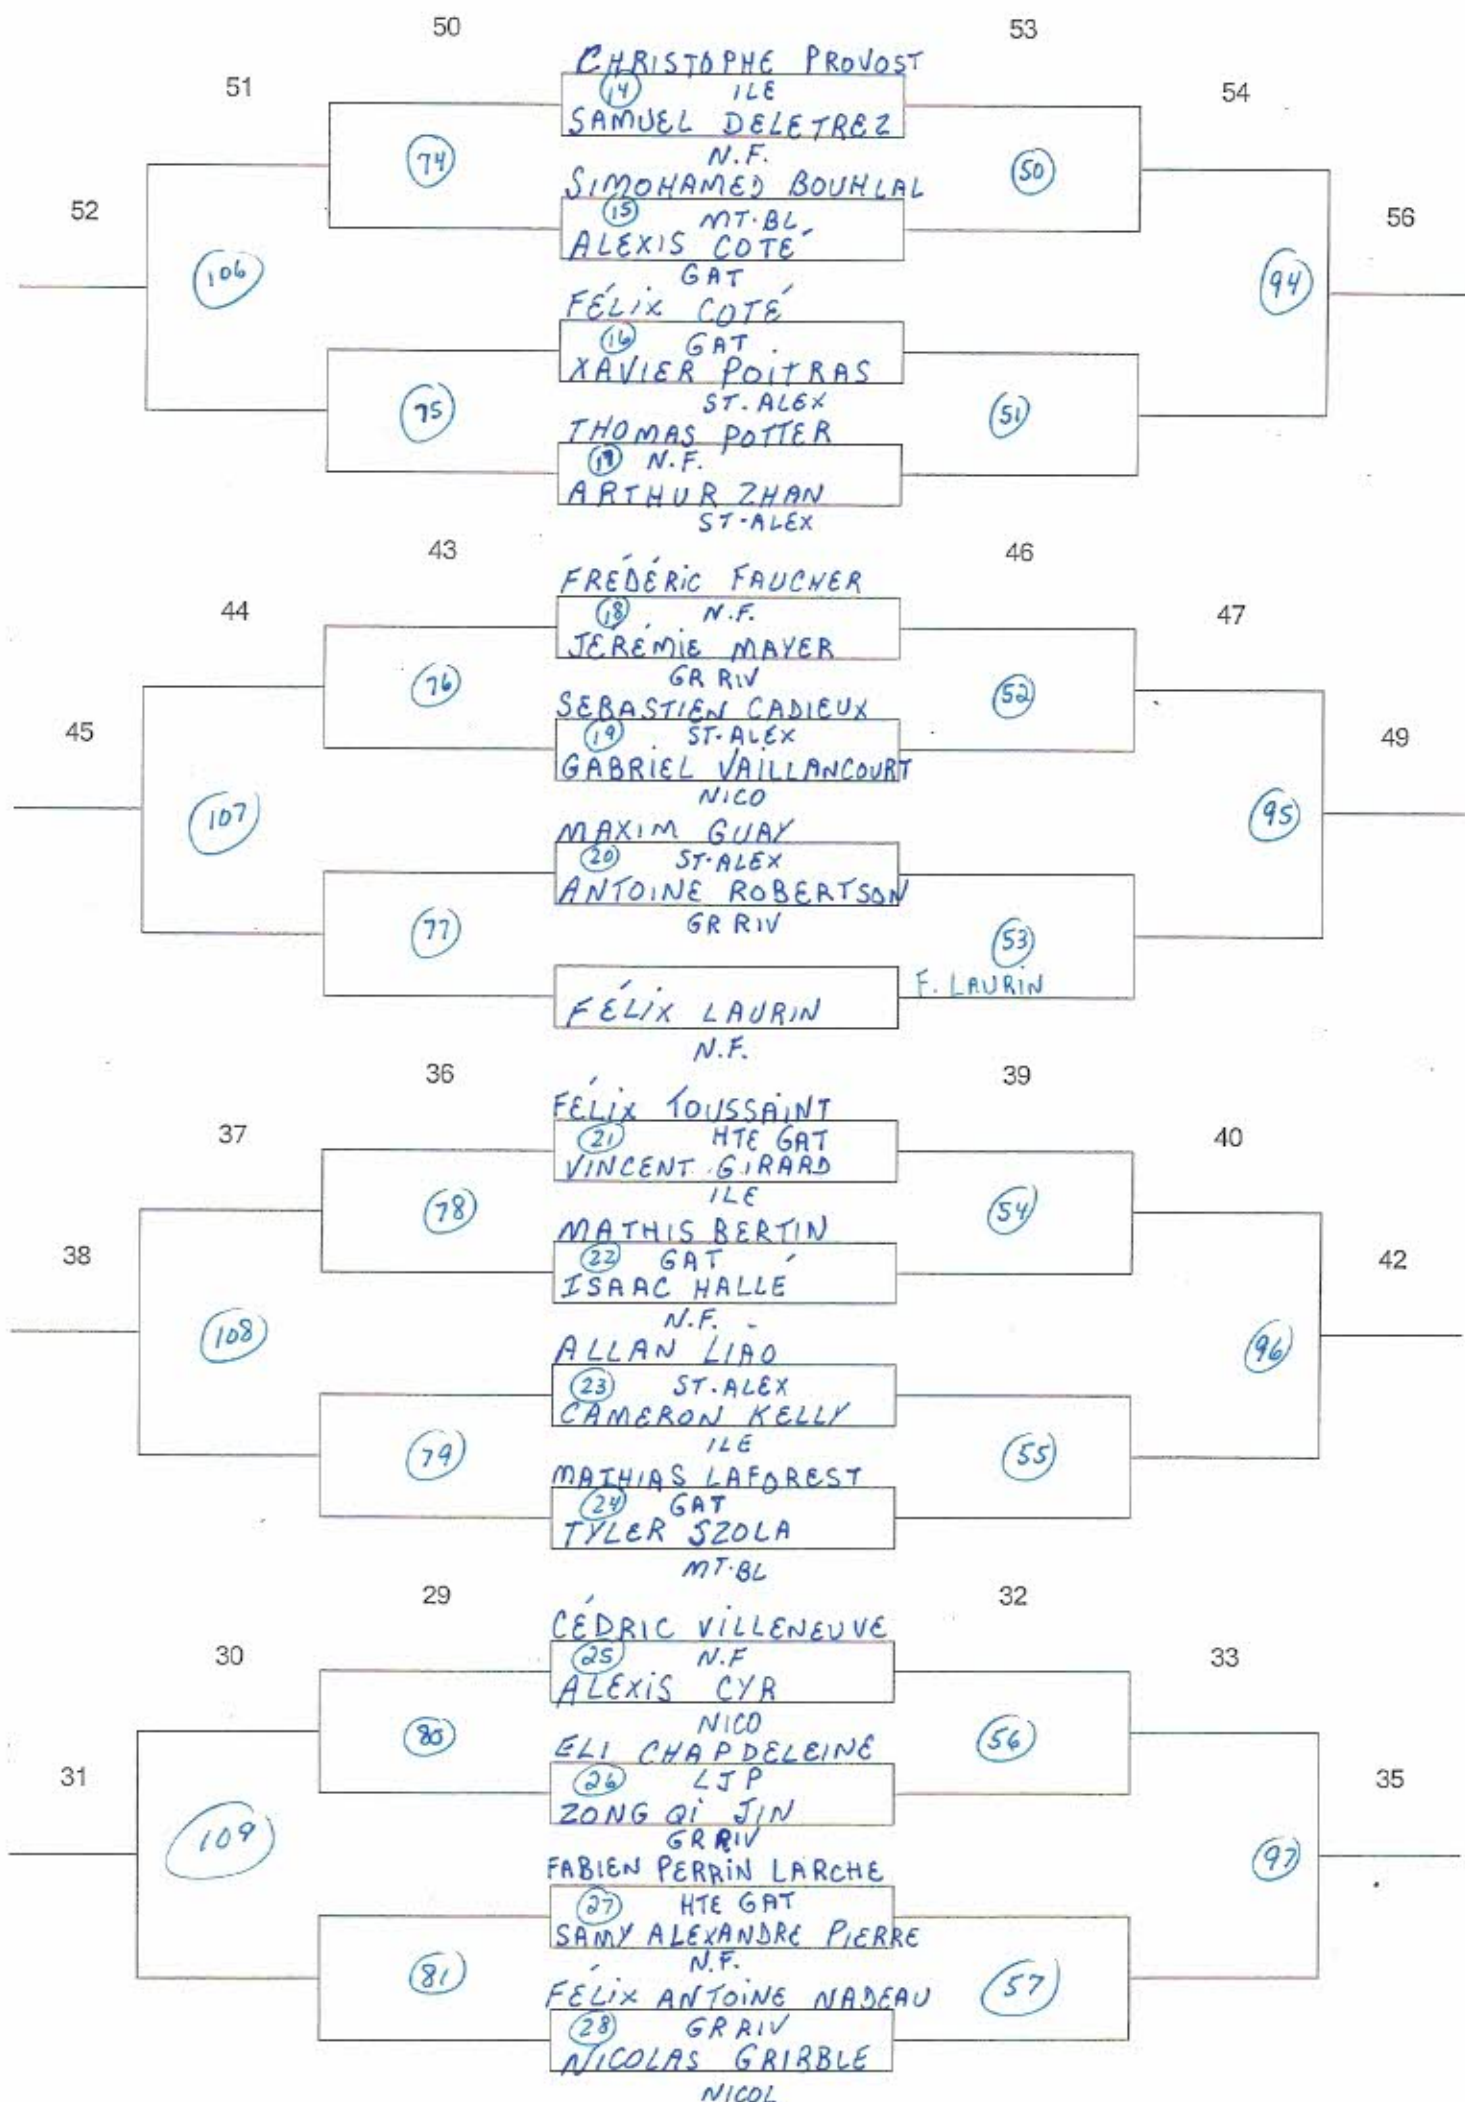

CATÉGORIE: *SIMPLE MASC BENJ*

ÉCOLE: *NOUV FRONTIÈRES*

HEURE: *8h30*

POINTAGE: *21 pts*

CATÉGORIE: *SIMPLE MASC. BENJ.*

ÉCOLE: *NOUV. FRONT.*

HEURE: *8h30*

POINTAGE: *21 PTS*

CATÉGORIE: *DOUBLE MASCULIN BENJ*

ÉCOLE: *NOUV FRONT.*

HEURE: *10h45*

POINTAGE: *21 pts*

CATÉGORIE: _

ÉCOLE: DOUBLE MASCULIN BENEVOLE

NOUV. FRONT

HEURE: 10h45

POINTAGE: 21 pts

CATÉGORIE: *SIMPLE FÉMININ BÉNÉ*

ÉCOLE: *NOUV. FRONT.*

HEURE: *12 h 30*

POINTAGE: *21 pts*

CATÉGORIE: *SIMPLE FÉMININ BEM*

ÉCOLE: *NOUV FRONT*

HEURE: *12h30*