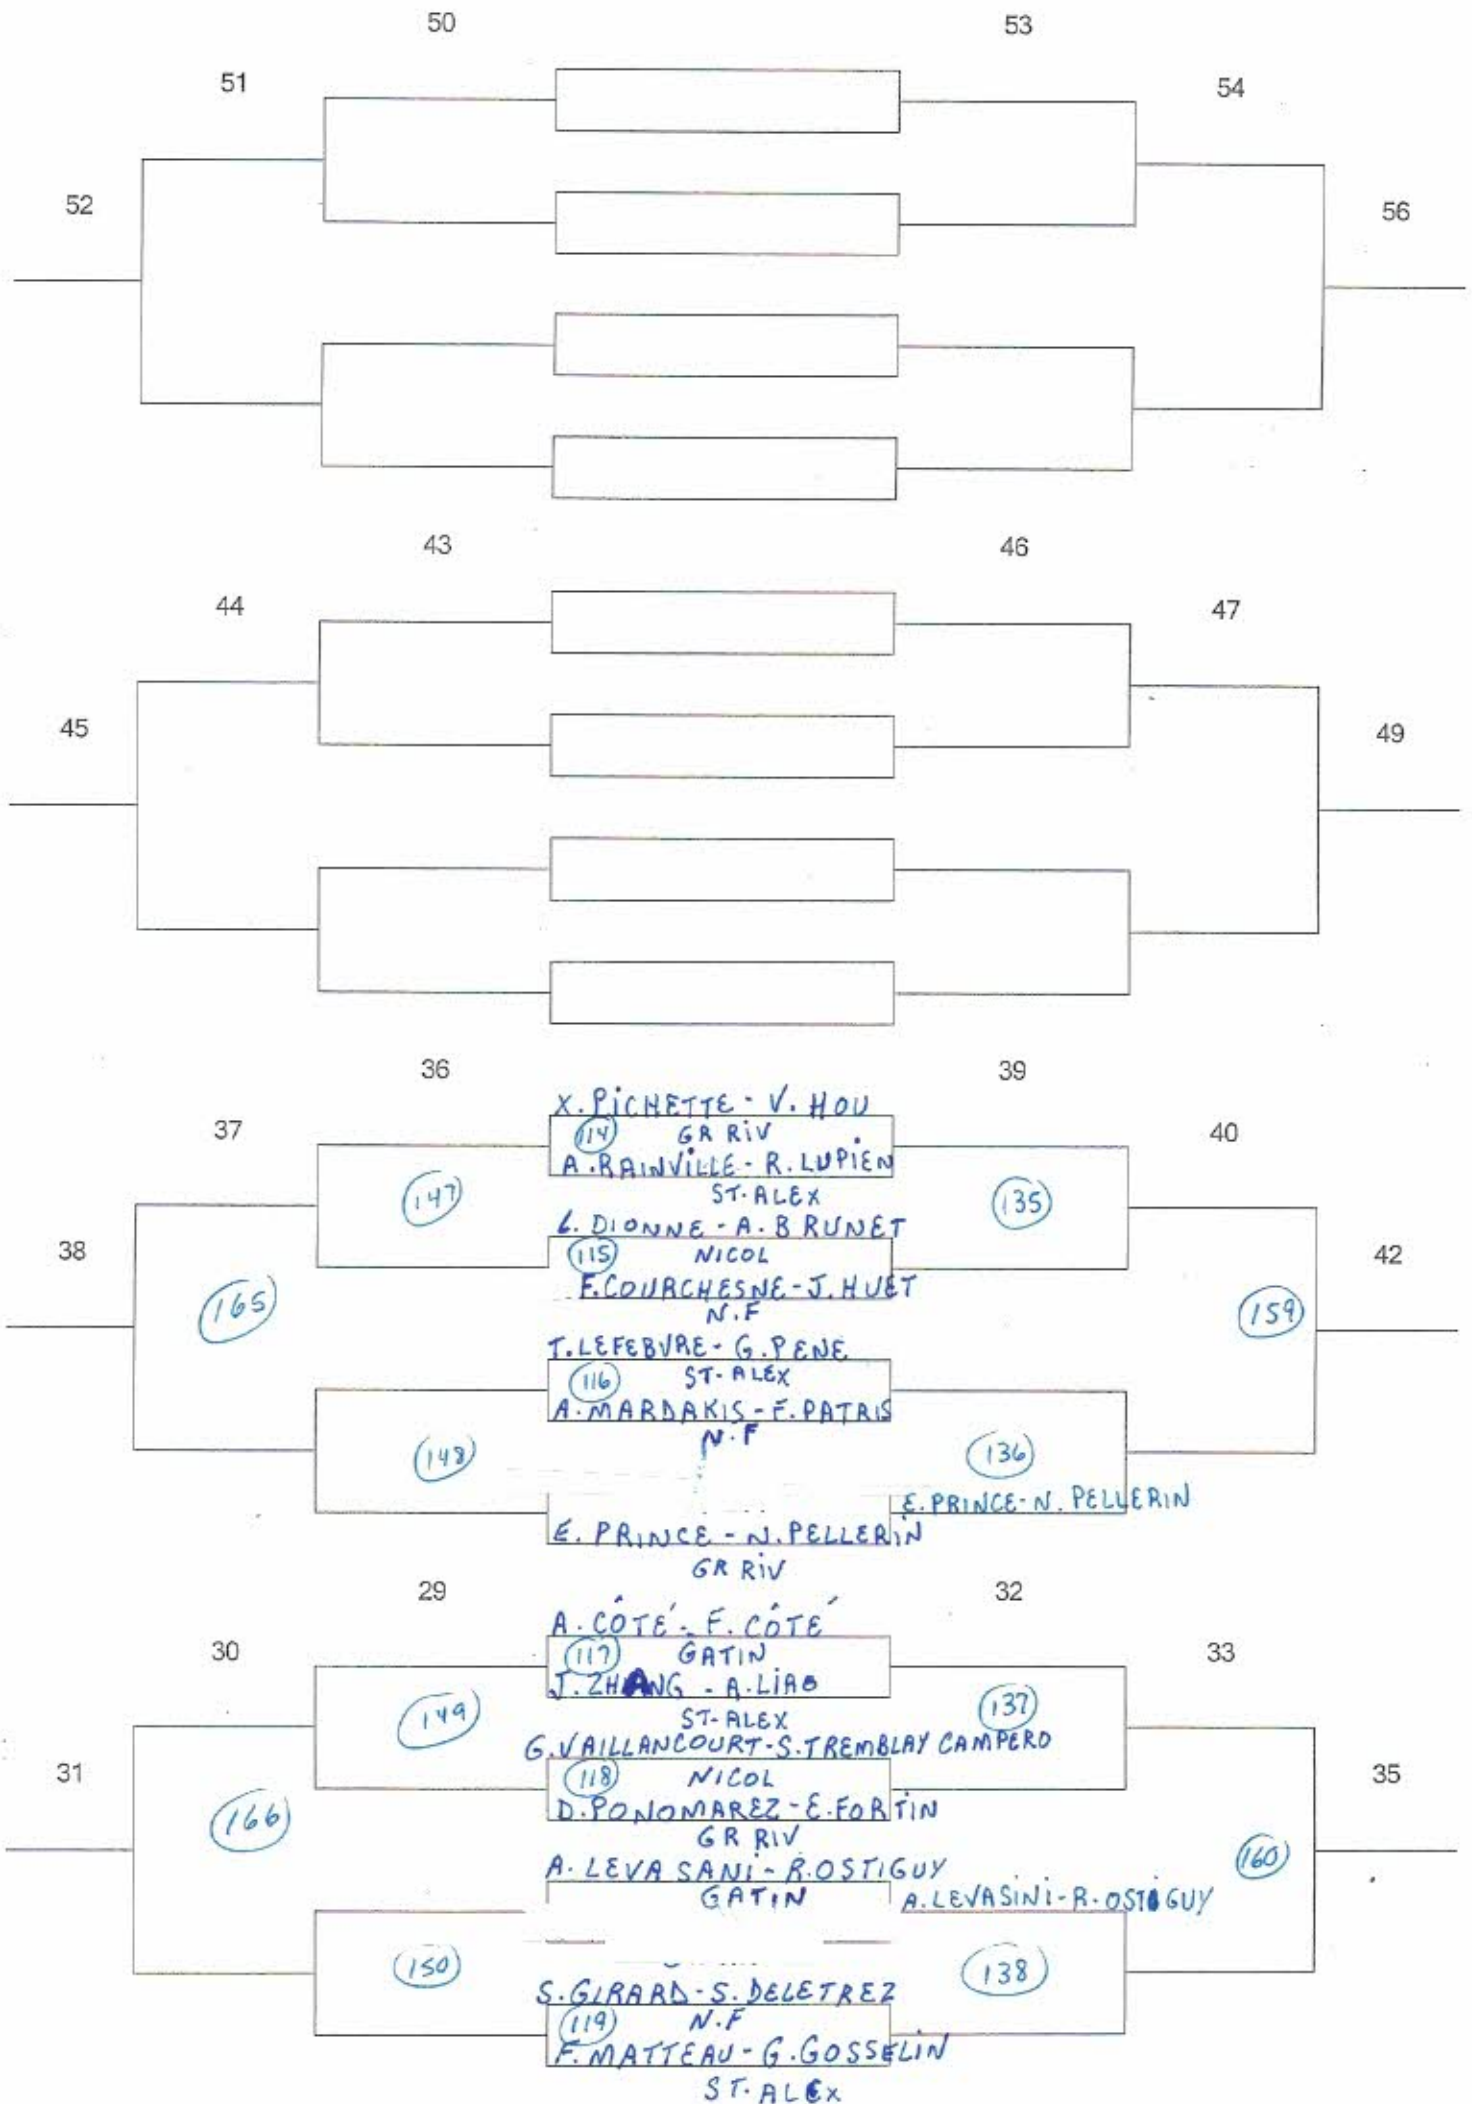

CATÉGORIE: *SIMPLE MASC BENJ*

ÉCOLE: *NOUV FRONTIÈRES*

HEURE: *8h30*

POINTAGE: *21 pts*

CATÉGORIE: *SIMPLE MASC. BENJ.*

ÉCOLE: *NOUV. FRONT.*

HEURE: *8h30*

POINTAGE: *21 PTS*

CATÉGORIE: *DOUBLE MASCULIN BENJ*

ÉCOLE: *NOUV FRONT.*

HEURE: *10h45*

POINTAGE: *21 pts*

CATÉGORIE: _

ÉCOLE: DOUBLE MASCULIN BENEVOLE

NOUV. FRONT

HEURE: 10h45

POINTAGE: 21 pts

CATÉGORIE: *SIMPLE FÉMININ BÉNÉ*

ÉCOLE: *NOUV. FRONT.*

HEURE: *12 h 30*

POINTAGE: *21 pts*

CATÉGORIE: *SIMPLE FÉMININ BEM*

ÉCOLE: *NOUV FRONT*

HEURE: *12h30*