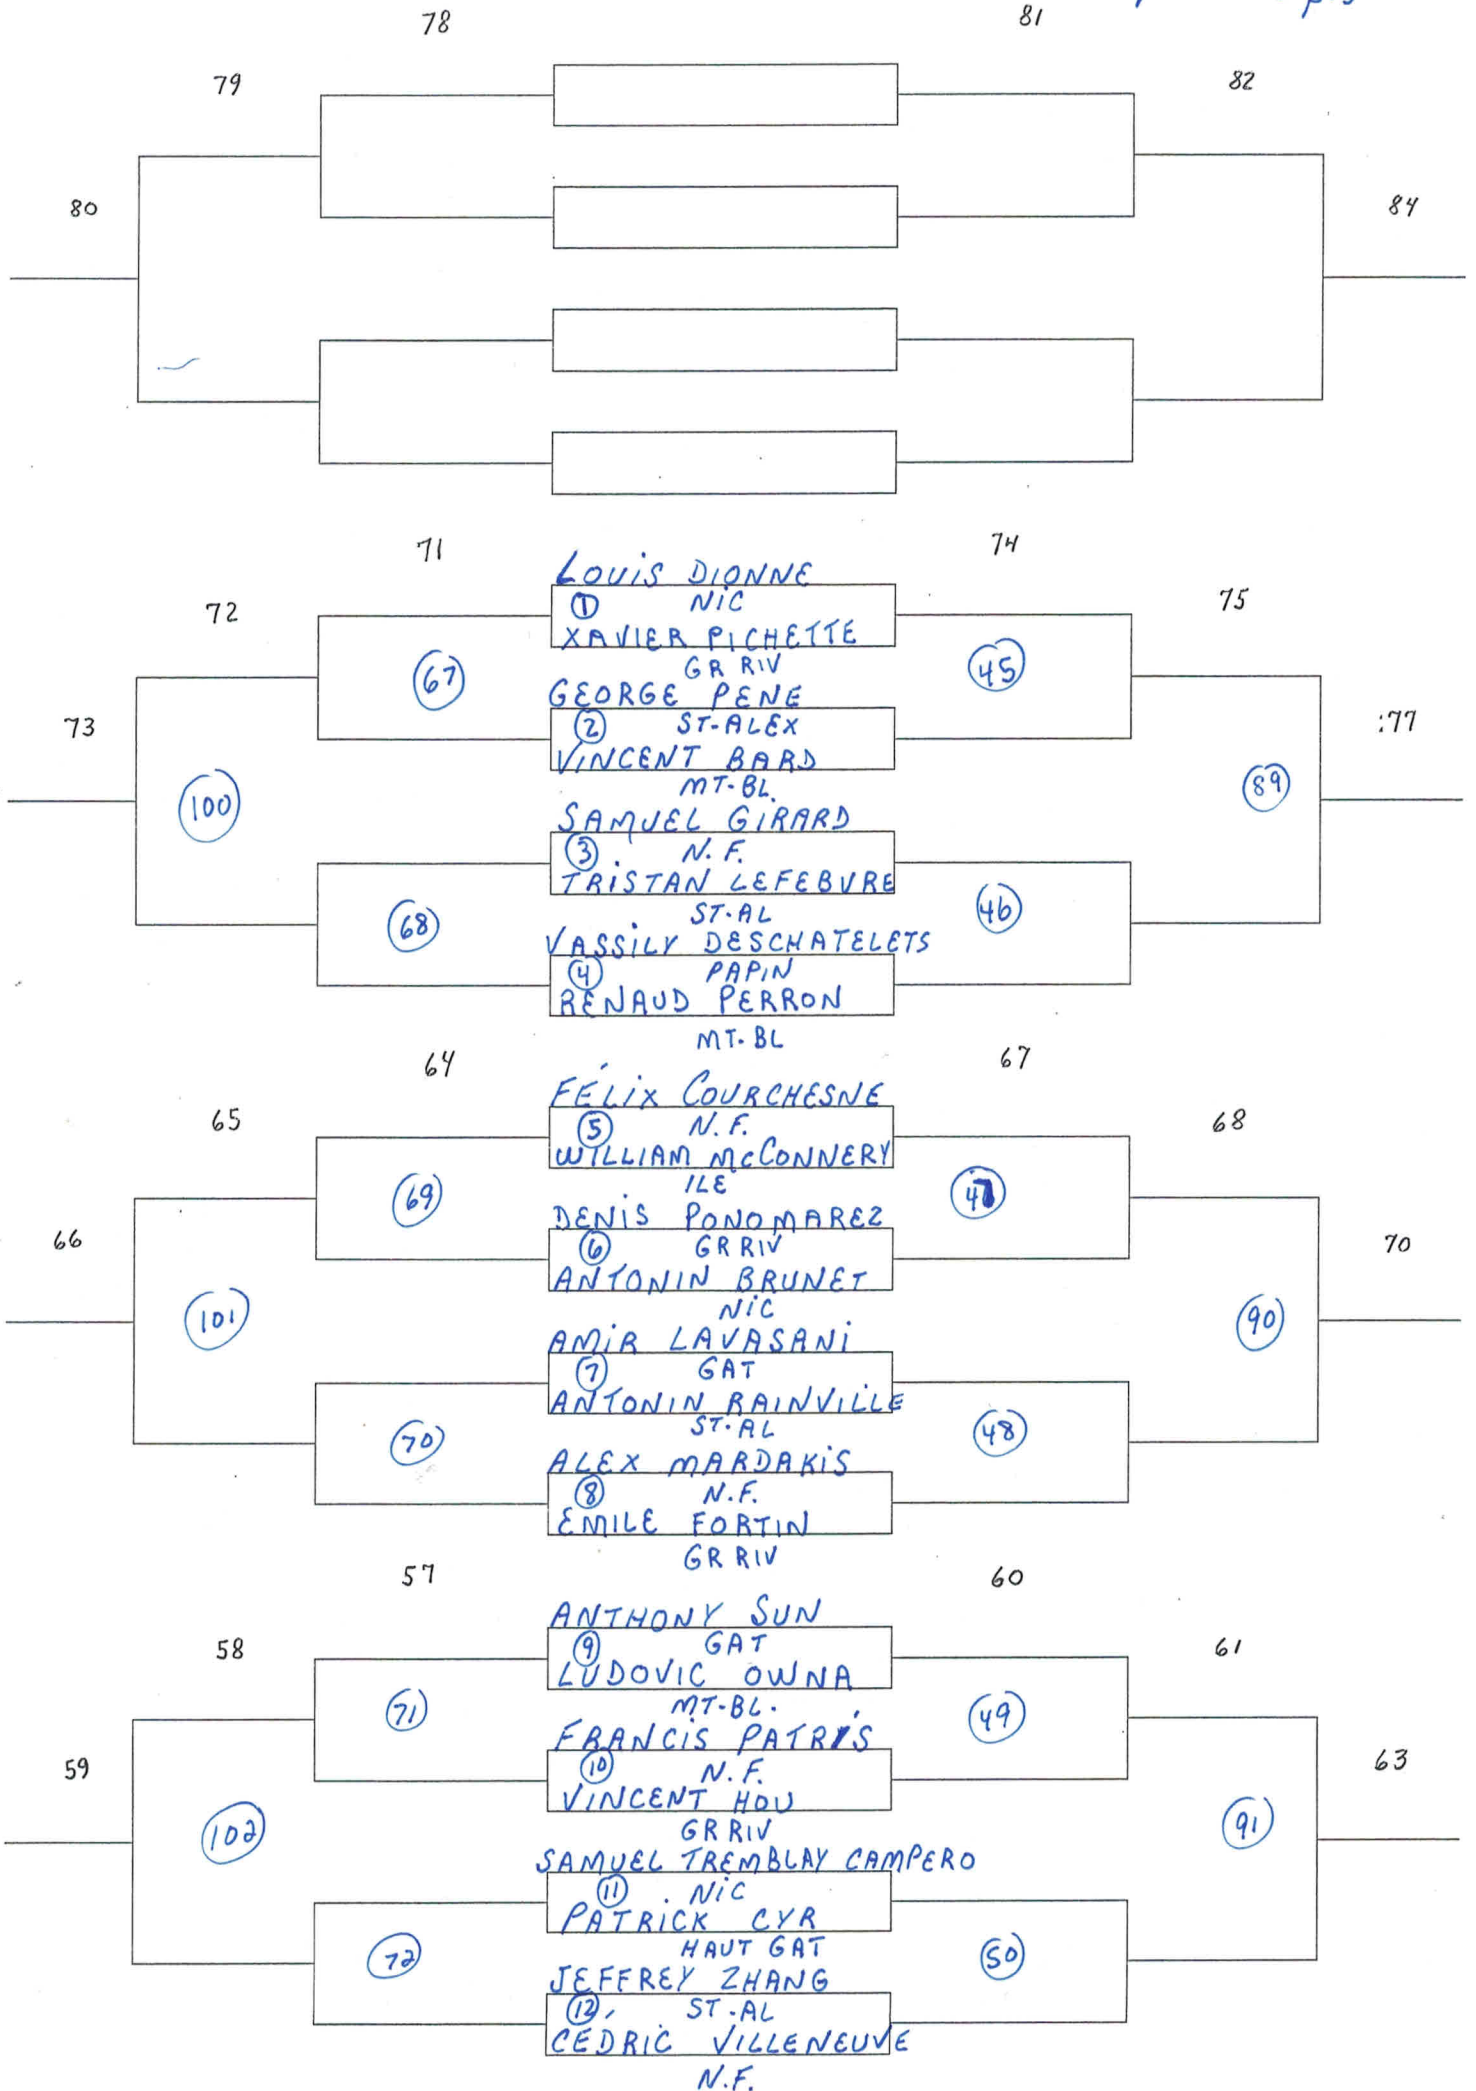

CATÉGORIE: *SIMPLE MASC. BENJ*

ÉCOLE: *BUCKINGHAM*

HEURE: *9h*

POINTAGE: *2 de 3 11 pts*
PROL. 15 pts

CATÉGORIE: *SIMPLE MASC. BENJ*

ÉCOLE: *BUCKINGHAM*

HEURE: *9h*

POINTAGE: *2 de 3 11 pts*
PROL 15 pts