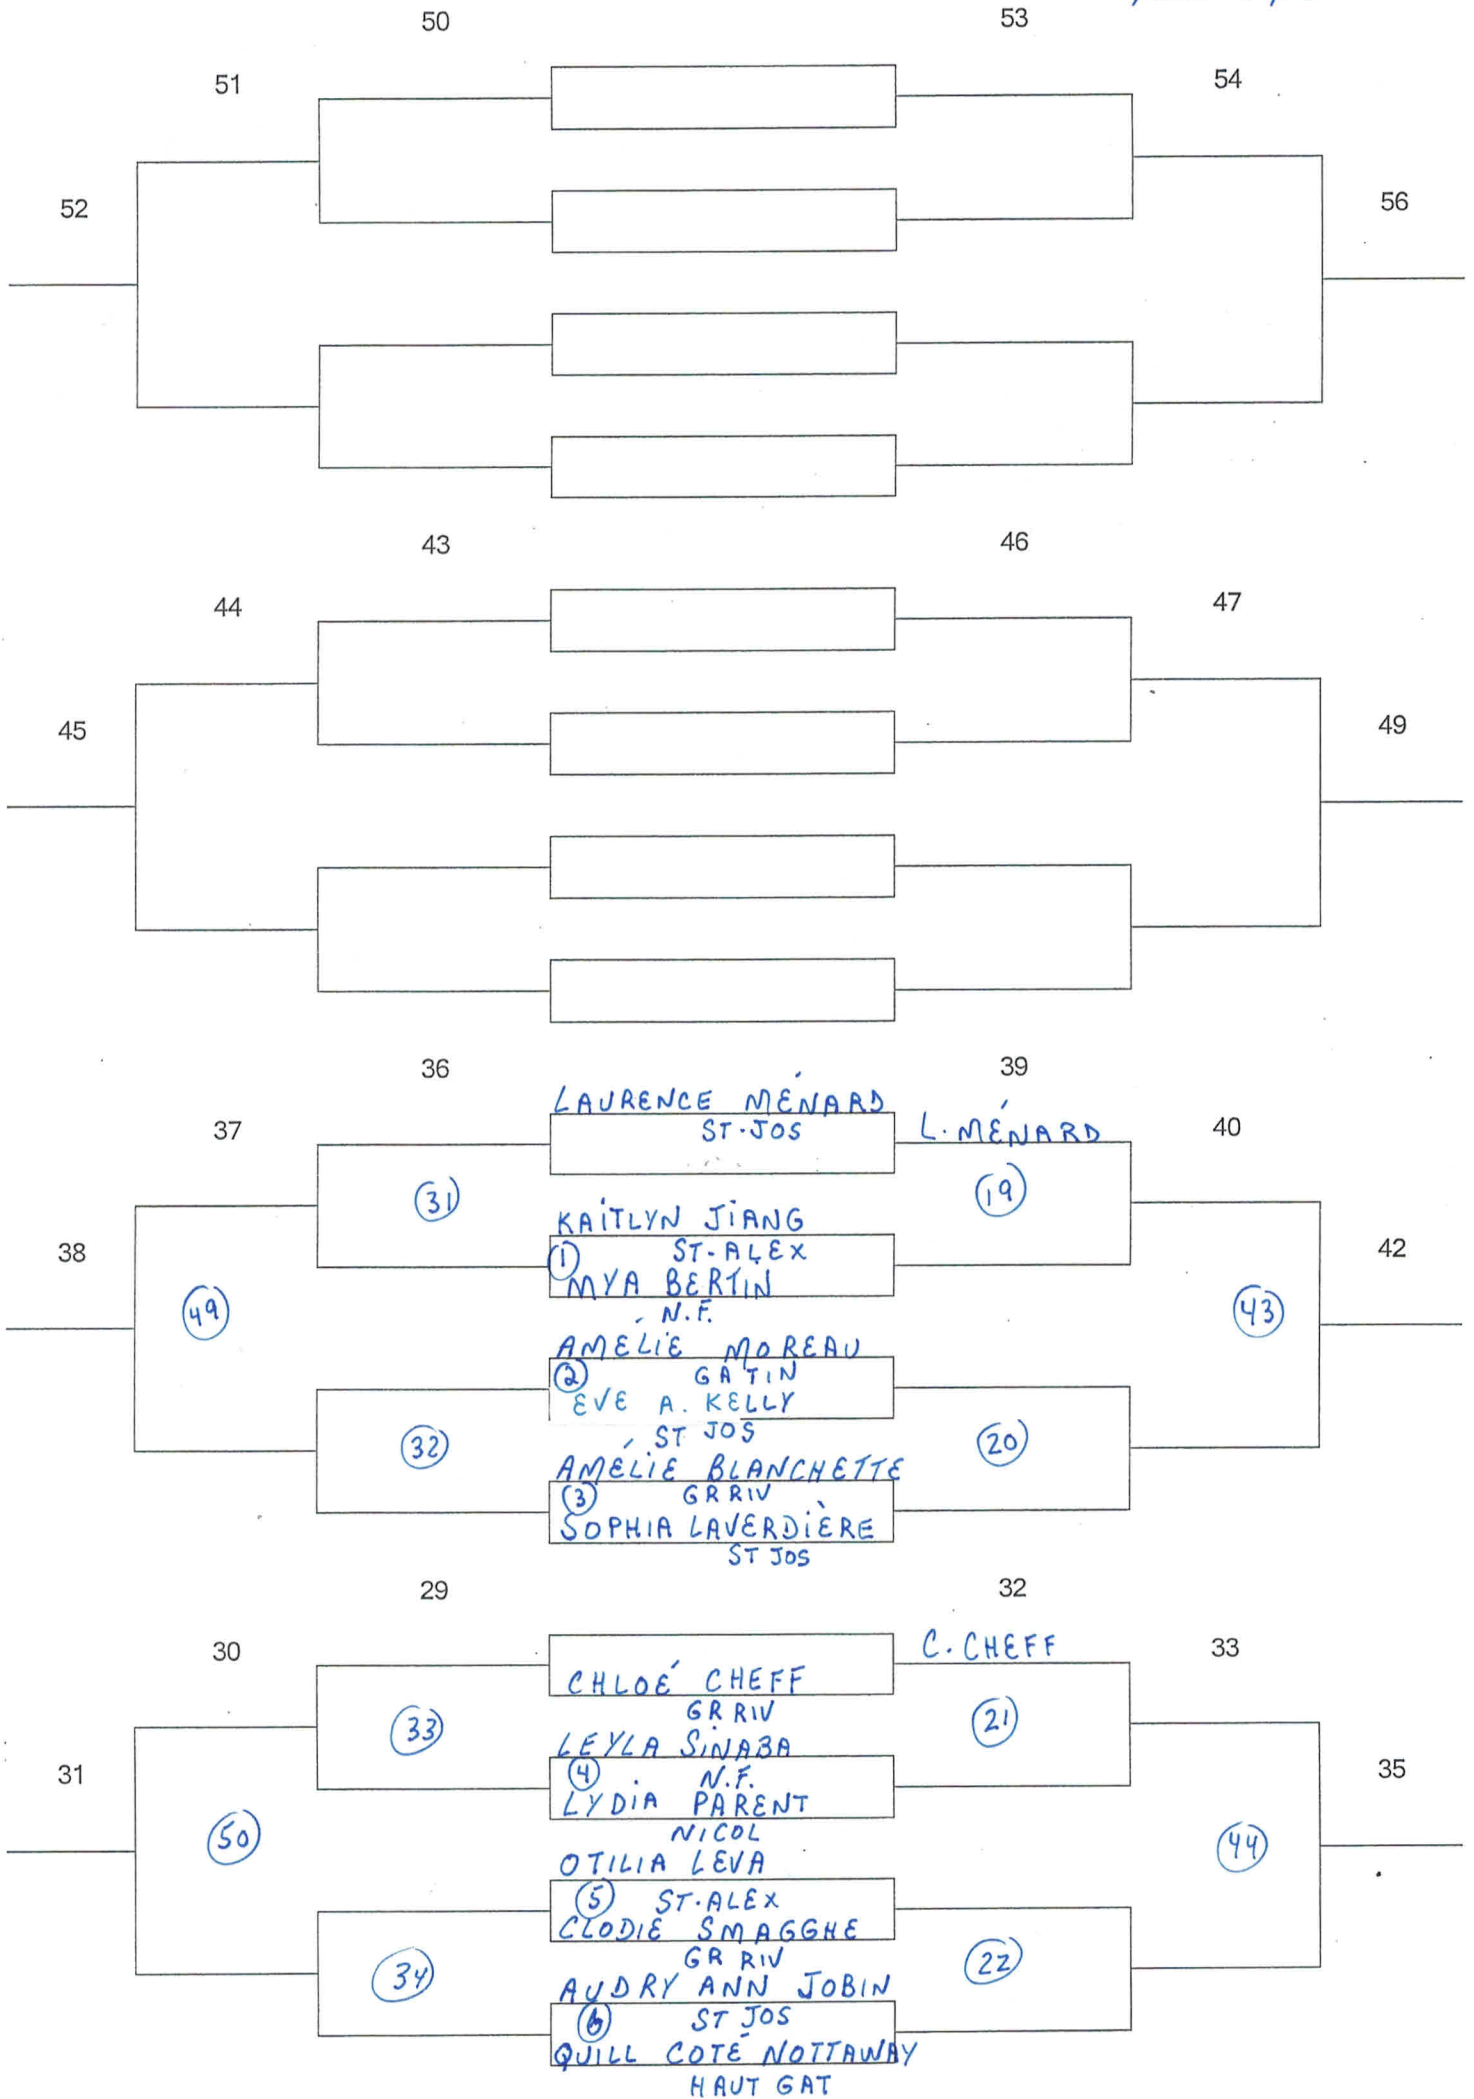

CATÉGORIE: *SIMPLE FEM. BENJ*

ÉCOLE: *PAPINEAUVILLE*

HEURE: *9h30*

POINTAGE: *2 de 3 11 pts  
PROL 15 pts*

CATÉGORIE: SIMPLE FEM BENJ

ÉCOLE: PAPINEAUVILLE

HEURE: 9h30

POINTAGE: 2 de 3 11 pts