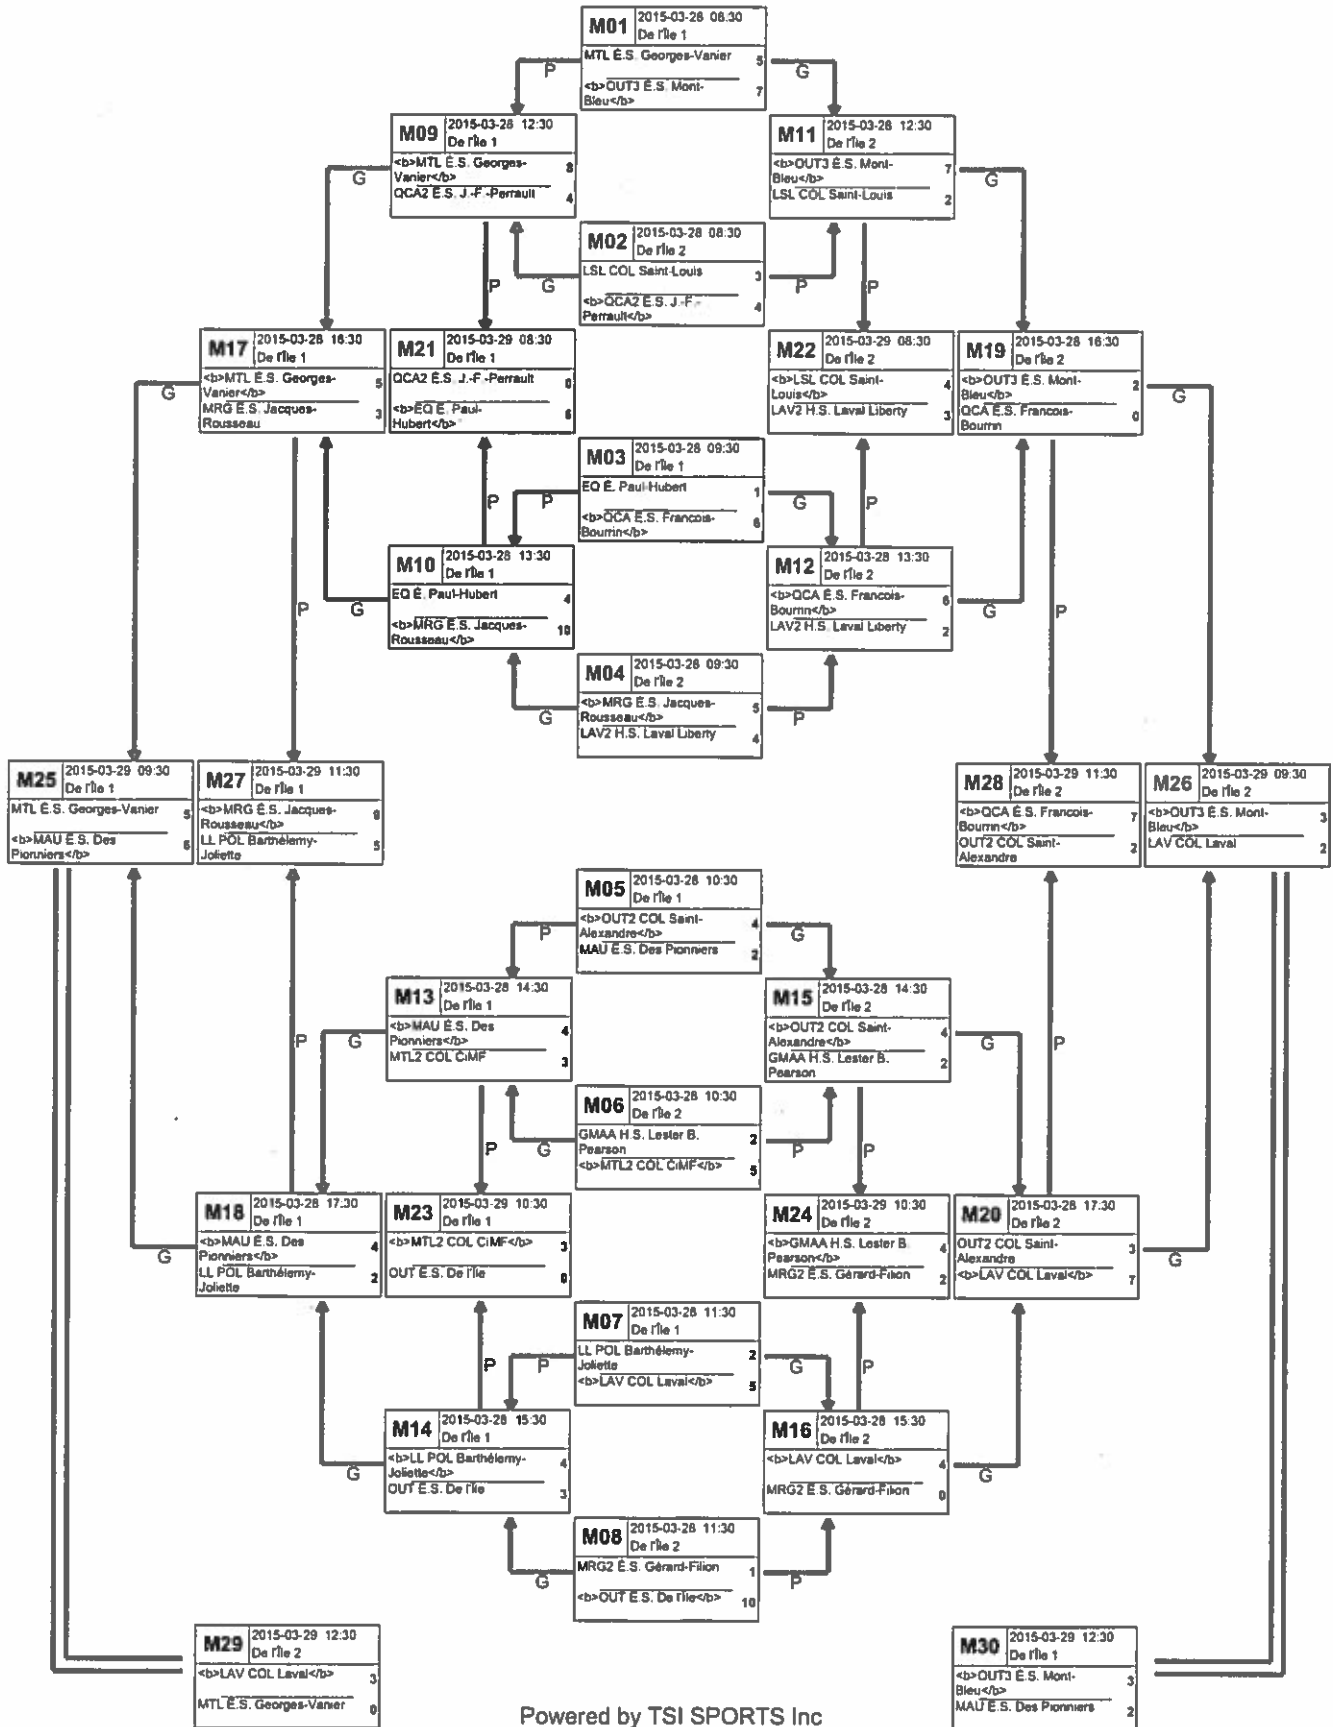

Soccer en gymnase 2015 – Positions

Pos	Benjamin féminin
1	QCA EXT Saint-Jean-Eudes
2	MRG É.S. DeMortagne
3	LAV COL Laval
4	LSL COL Sainte-Anne
5	OUT É.S. Grande-Rivière
6	MTL COL Jean-Eudes
7	MRG2 COL Jean de la Mennais
8	EQ É.S. Rivière-du-Loup I
9	LL2 É.S. Thérèse-Martin
10	QCA2 ACA Saint-Louis
11	GMAA H.S. Pierrefonds Comp.
12	OUT2 H.S. Hadley
13	LL É.S. Armand Corbell
14	EQ2 É.S. Rivière-du-Loup II
15	MAU2 É. Jean-Nicolet
16	MAU INS Keranna