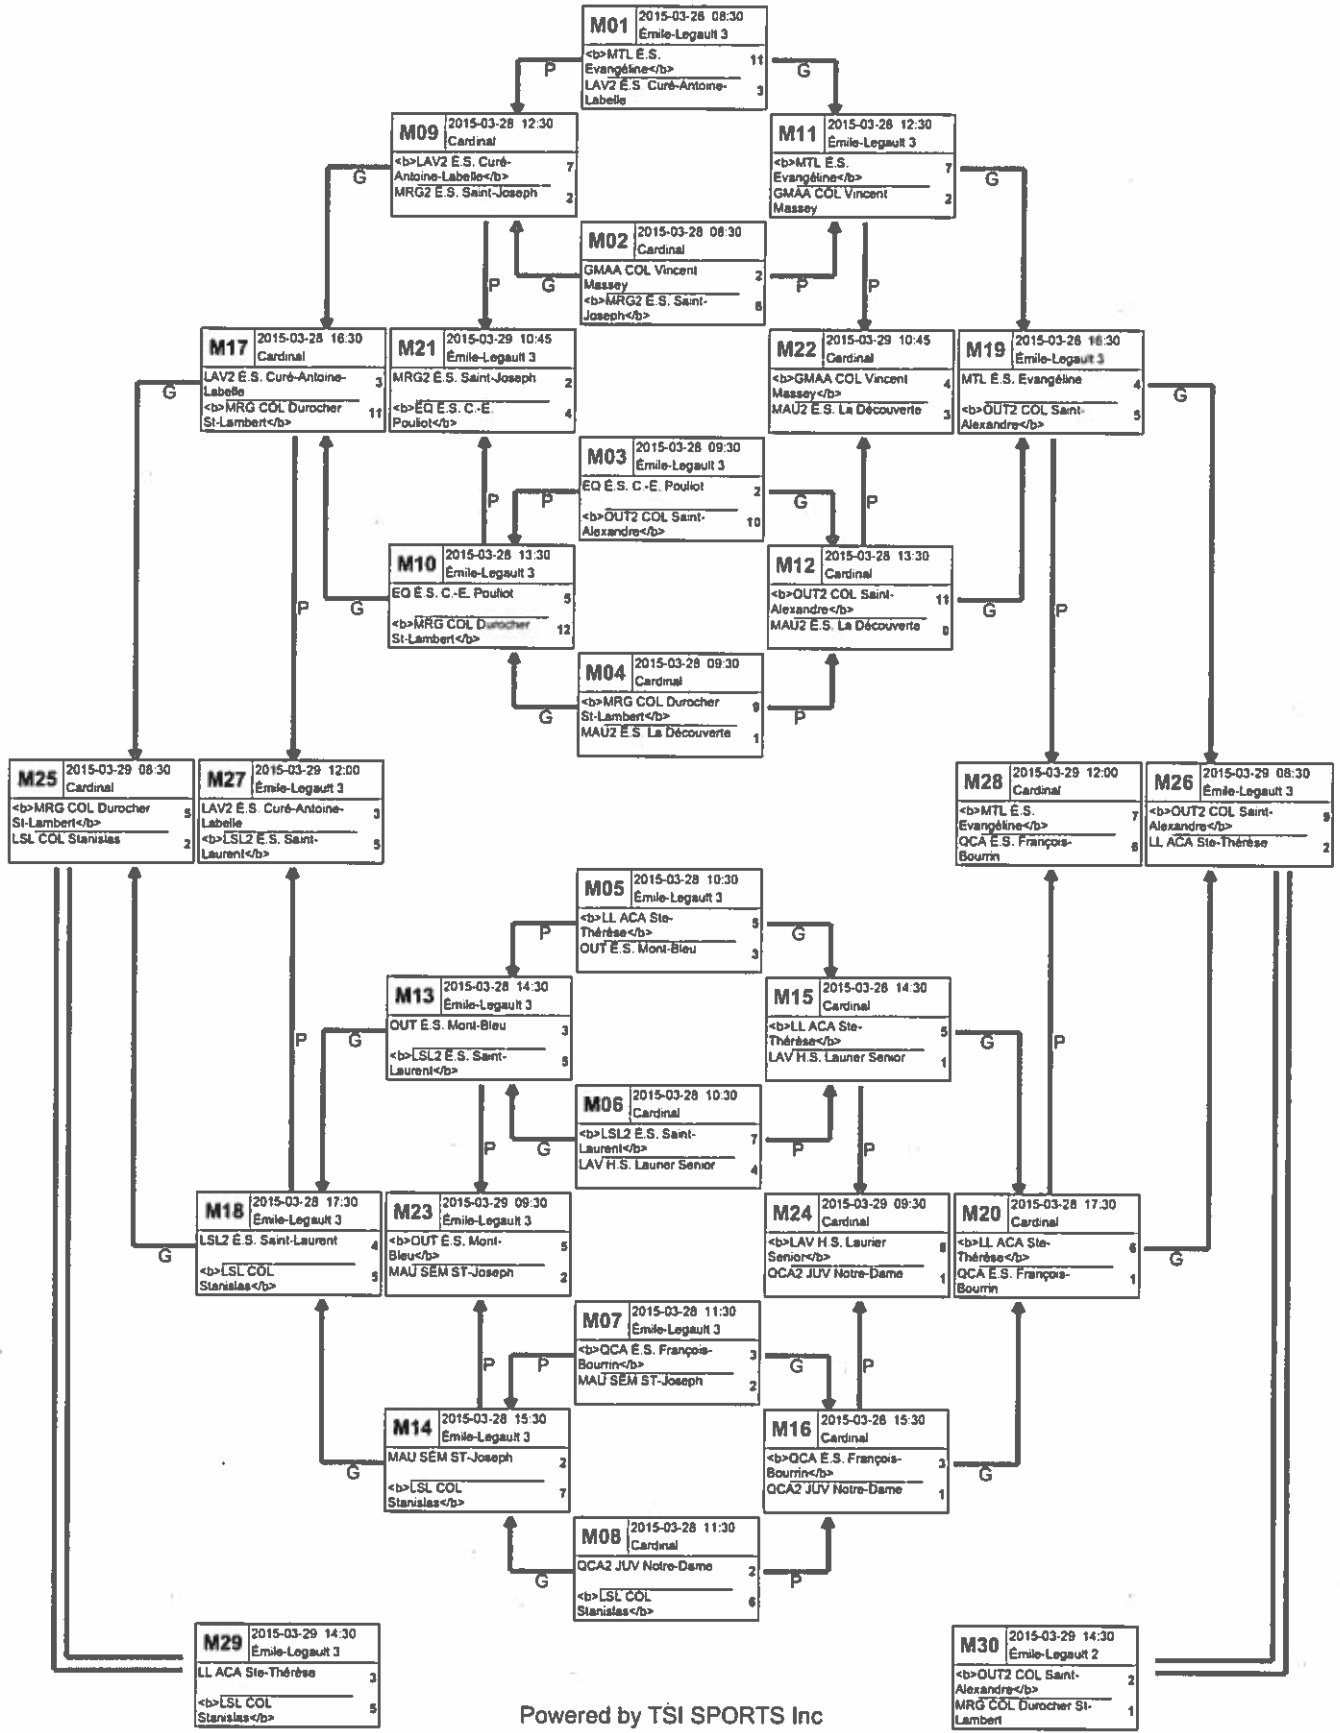

Championnat provincial scolaire SOCCER CADET Féminin Div.2

27-28-29 mars 2015 - É. sec. Saint-Laurent, Montréal

Championnat provincial scolaire SOCCER CADET Masculin Div.2

27-28-29 mars 2015 - É. sec. Saint-Laurent, Montréal