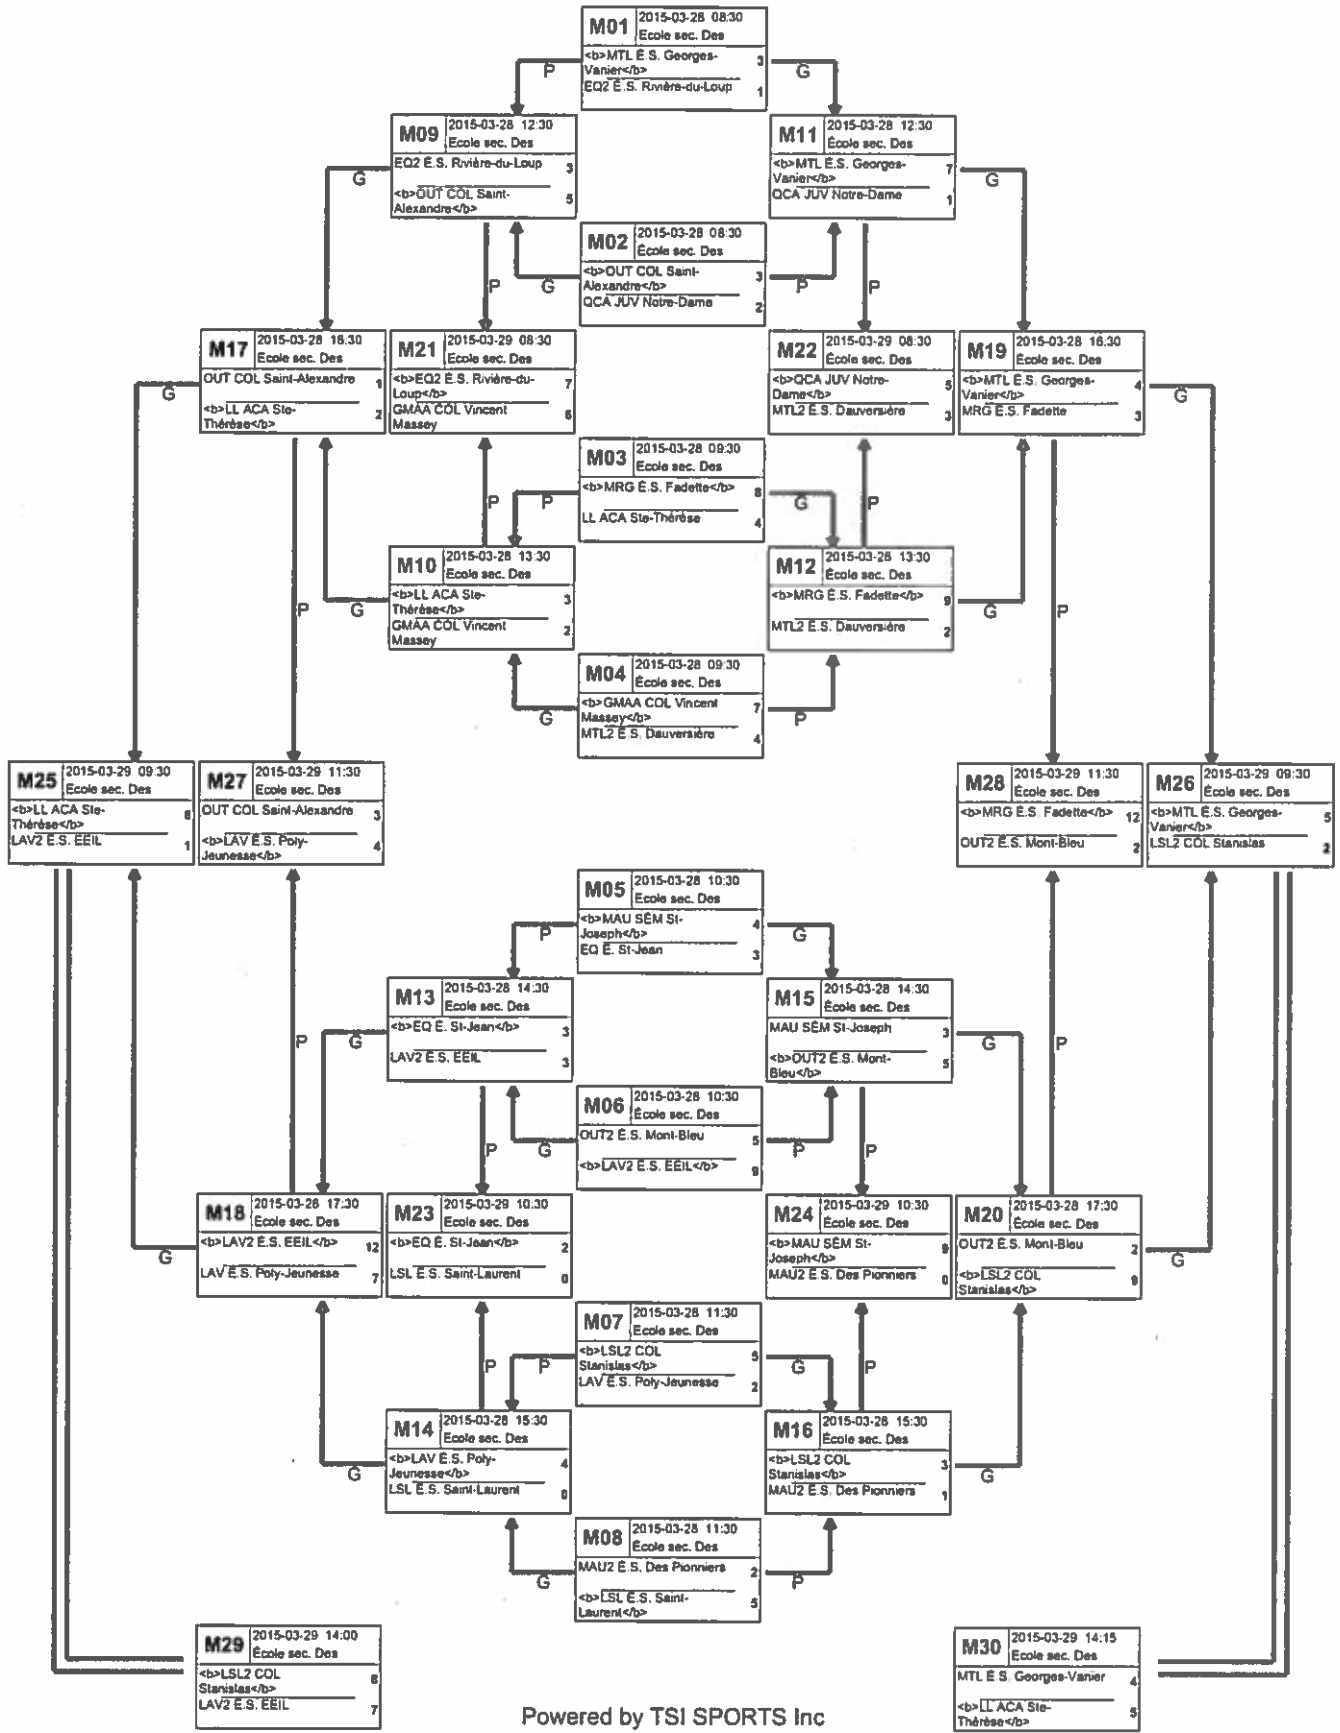

Championnat provincial scolaire SOCCER BENJAMIN Féminin Div.2 27-28-29 mars 2015 - É. sec. Des Chutes, Shawinigan

Championnat provincial scolaire SOCCER BENJAMIN Masculin Div.2

27-28-29 mars 2015 - É. sec. Des Chutes, Shawinigan