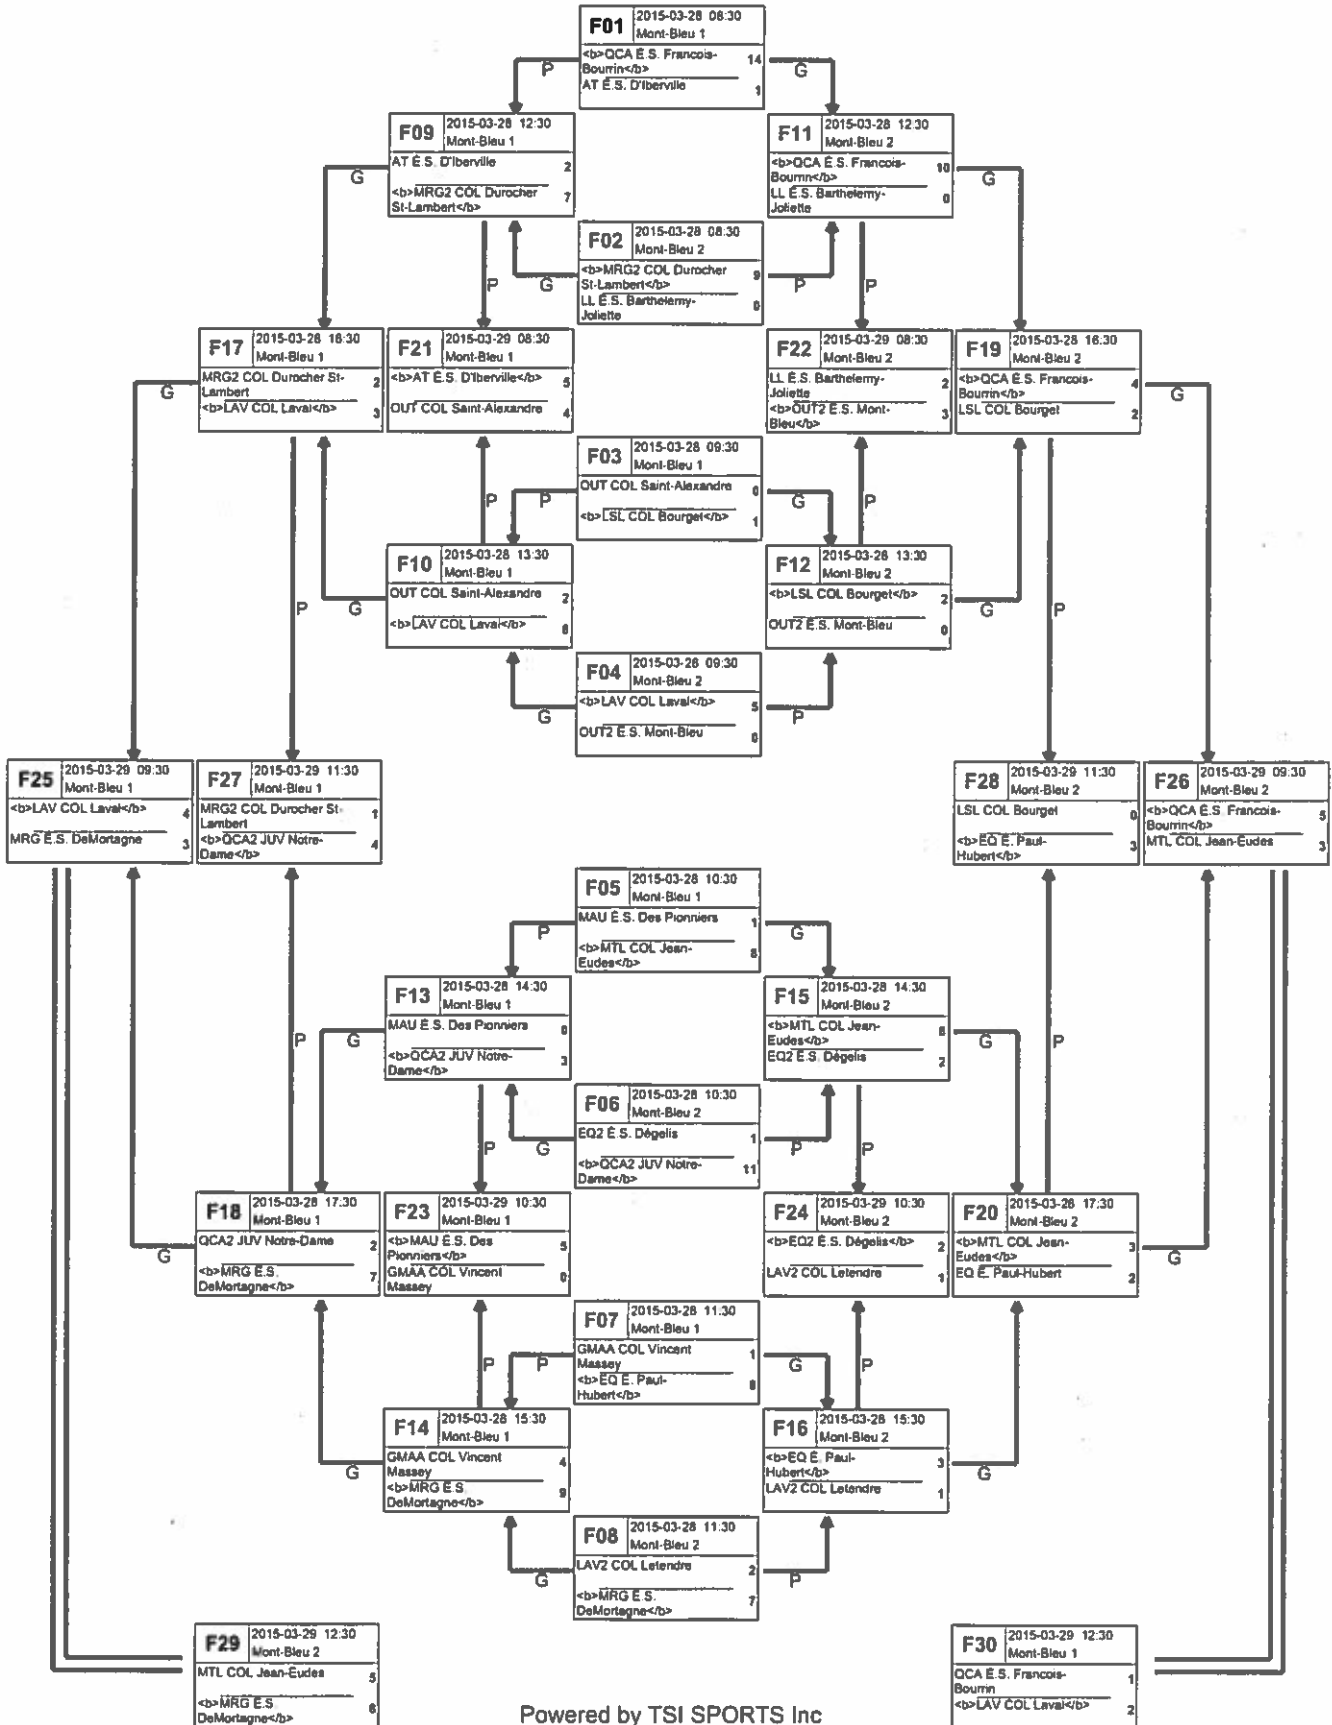

Championnat provincial scolaire SOCCER JUVÉNILE Féminin Div.2

27-28-29 mars 2015 - É. sec. Mont-Bleu, Gatineau