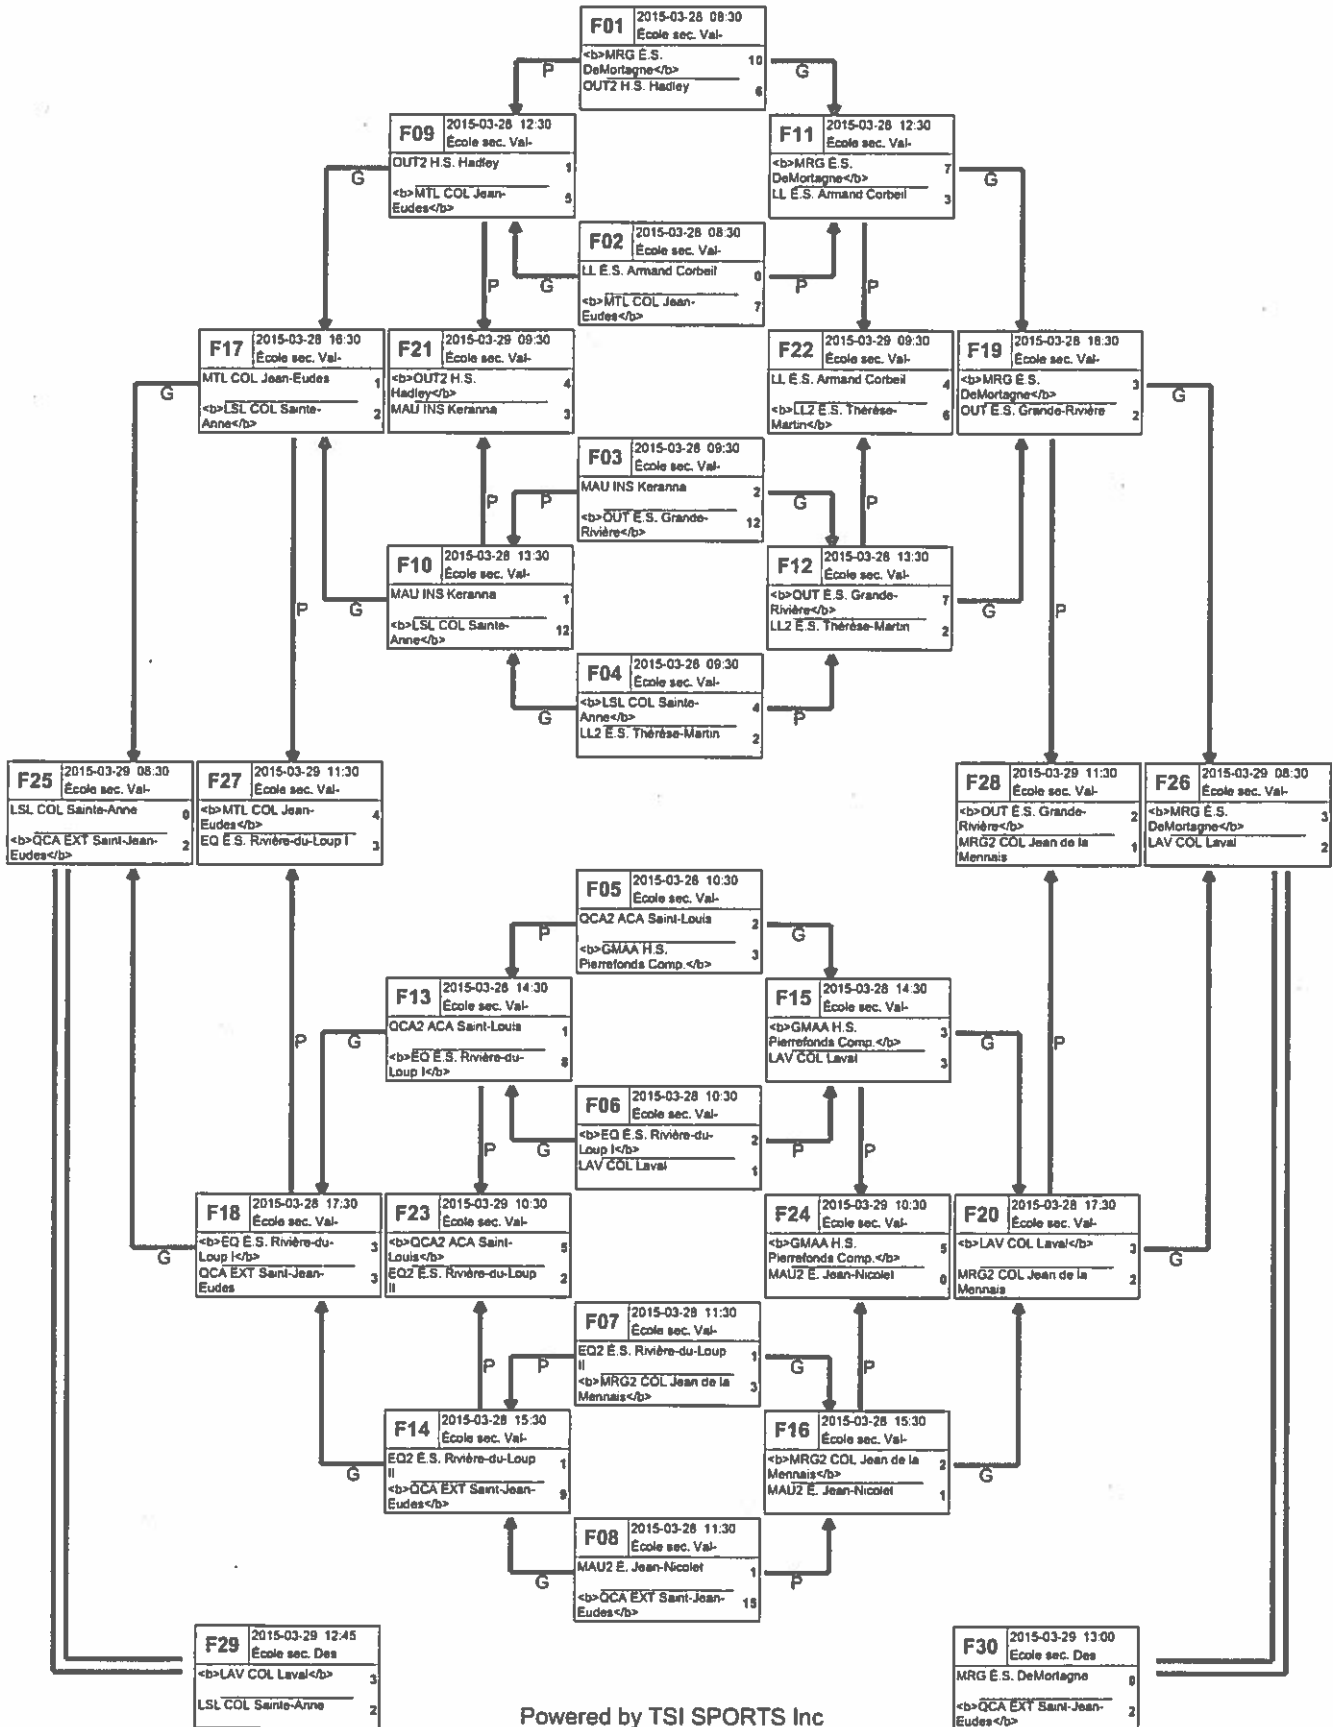

Championnat provincial scolaire SOCCER BENJAMIN Féminin Div.2 27-28-29 mars 2015 - É. sec. Des Chutes, Shawinigan

Championnat provincial scolaire SOCCER BENJAMIN Masculin Div.2

27-28-29 mars 2015 - É. sec. Des Chutes, Shawinigan