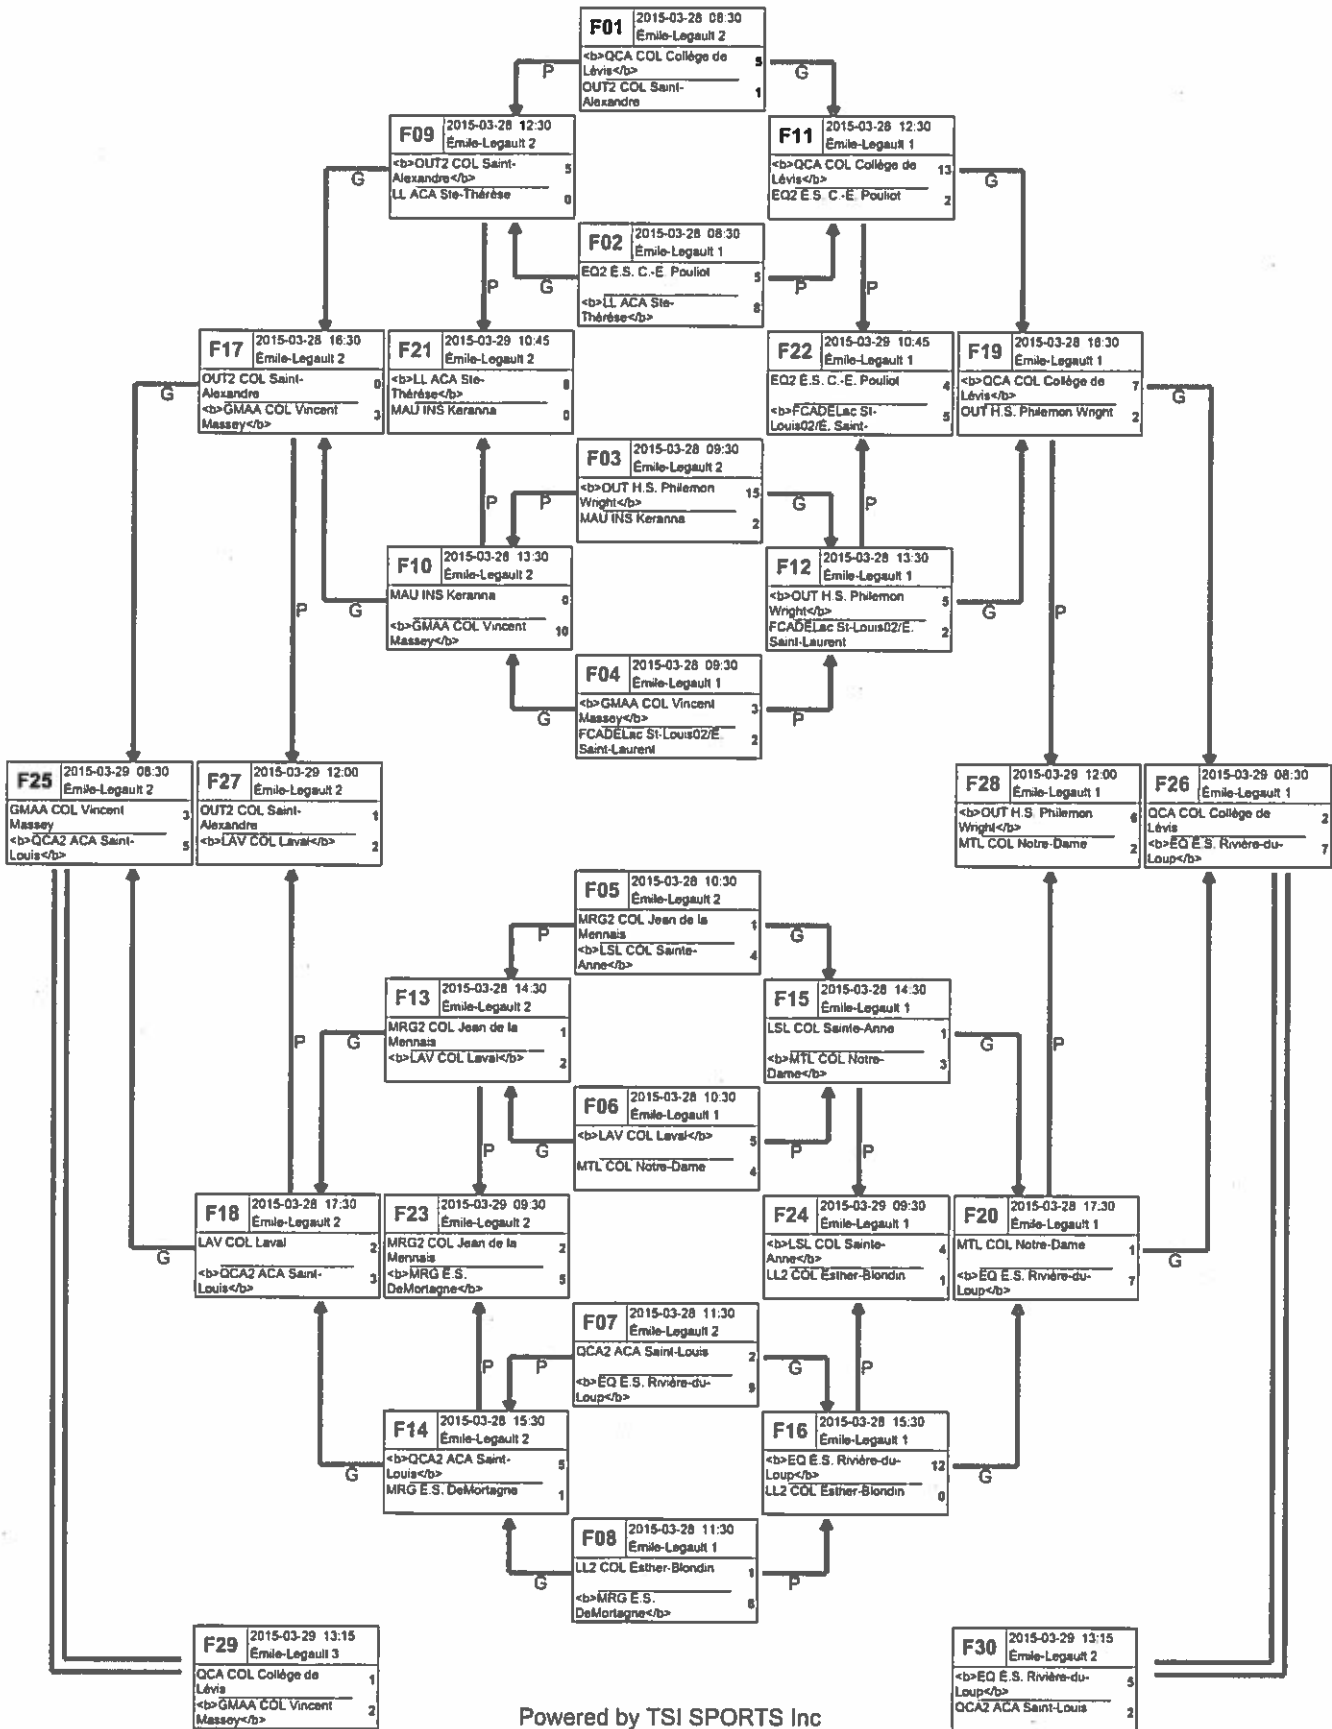

Championnat provincial scolaire SOCCER CADET Féminin Div.2

27-28-29 mars 2015 - É. sec. Saint-Laurent, Montréal